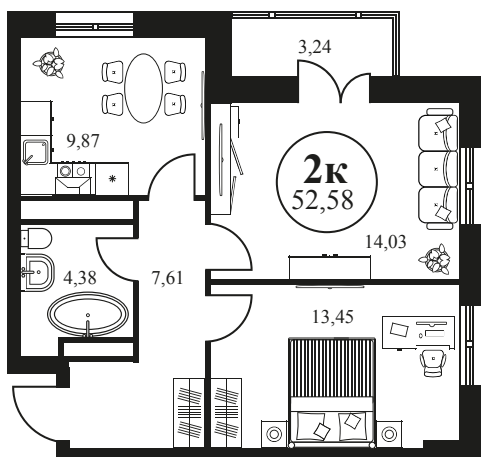

Номер: 409

2 КОМНАТНАЯ 52.58 М²

Отсканируйте QR-код и
смотрите на сайте
культураростов.рф

Цена по запросу

Корпус	2	Этаж	3
Секция	секция 2.2		

Адрес офиса продаж
г Ростов-на-Дону, ул Текучева, д 203

08.09.2024, 03:33