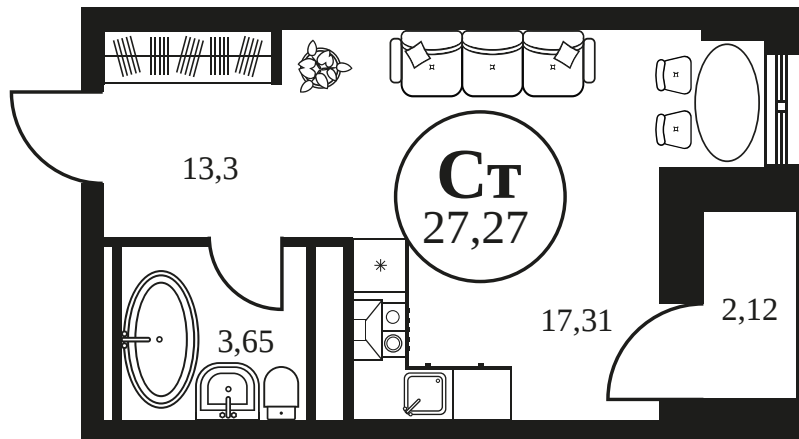

Номер: 895

Студия 27.44 м<sup>2</sup>

Отсканируйте QR-код и  
смотрите на сайте  
культура.ростов.рф

## Цена по запросу

Корпус	2	Этаж	12
Секция	секция 2.3		

16.05.2026 13:44 (Мск)

Не является публичной офертой, цена может быть скорректирована.  
Информация взята с сайта «культура.ростов.рф»