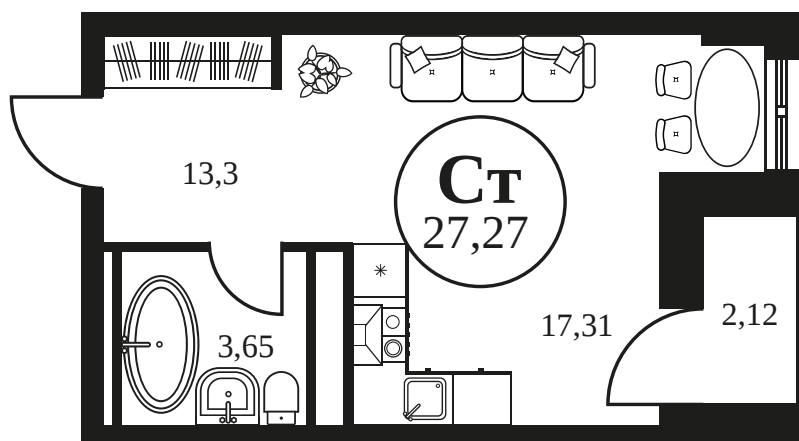

Номер: 895

Студия 27.44 м²

Отсканируйте QR-код и
смотрите на сайте
культура.ростов.рф

Цена по запросу

Корпус	2	Этаж	12
Секция	секция 2.3		

30.06.2026 15:33 (Мск)

Не является публичной офертой, цена может быть скорректирована.
Информация взята с сайта «культура.ростов.рф».