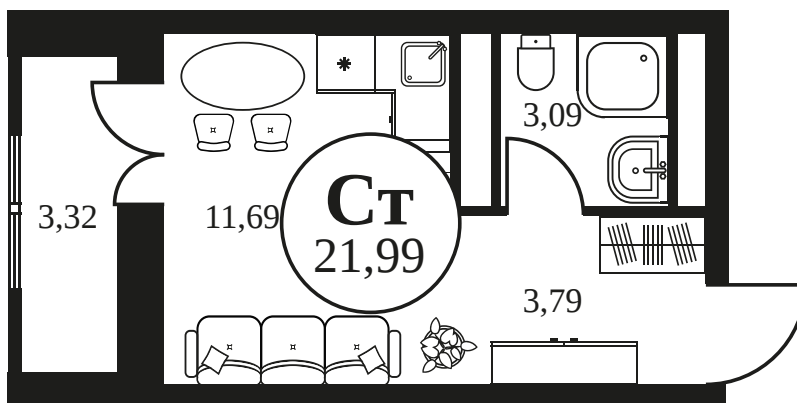

# СТУДИЯ 21.99 М<sup>2</sup>

Отсканируйте QR-код и  
смотрите на сайте  
культураростов.рф