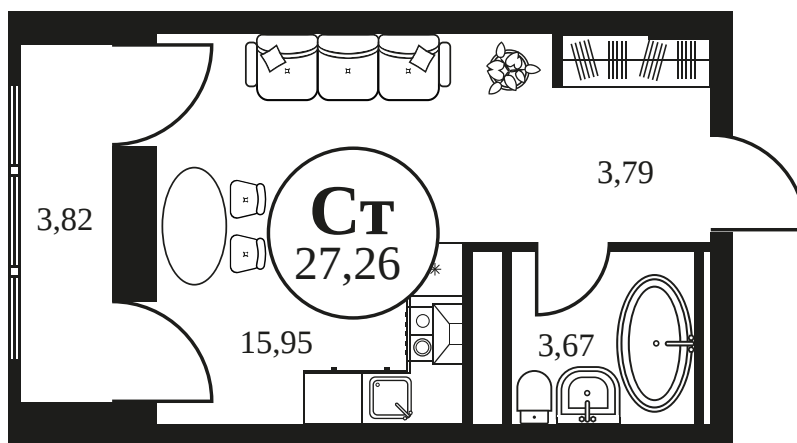

Номер: 1020

СТУДИЯ 27.5 М²

Отсканируйте QR-код и
смотрите на сайте
культураростов.рф

Цена по запросу

Корпус	2	Этаж	20
Секция	секция 2.3		

Адрес офиса продаж
г Ростов-на-Дону, ул Текучева, д 203

07.10.2024, 01:14