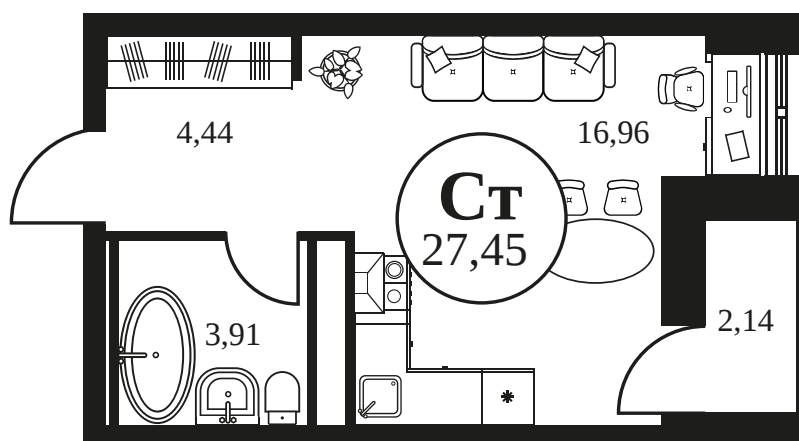

Номер: 178

Студия 27.63 м²

Отсканируйте QR-код и
смотрите на сайте
культура.ростов.рф

Цена по запросу

Корпус	2	Этаж	13
Секция	секция 2.1		

17.04.2026 09:00 (Мск)

Не является публичной офертой, цена может быть скорректирована.
Информация взята с сайта «культура.ростов.рф»