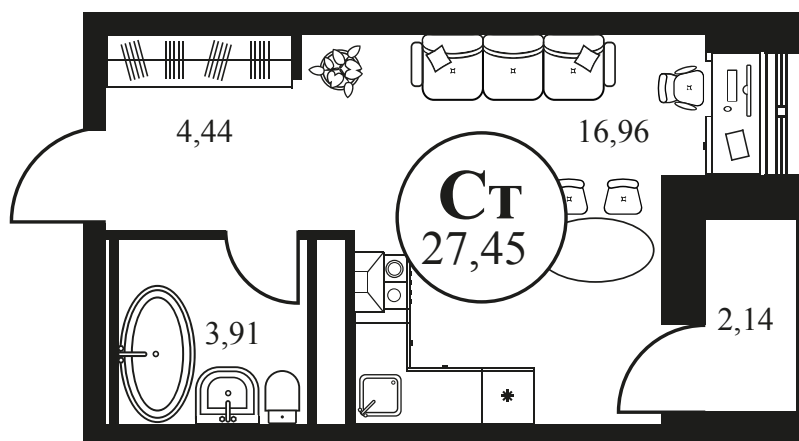

Номер: 162

СТУДИЯ 27.63 М²

Отсканируйте QR-код и
смотрите на сайте
культураростов.рф

Цена по запросу

Корпус	2	Этаж	12
Секция	секция 2.1		

Адрес офиса продаж
г Ростов-на-Дону, ул Текучева, д 203

08.09.2024, 03:31