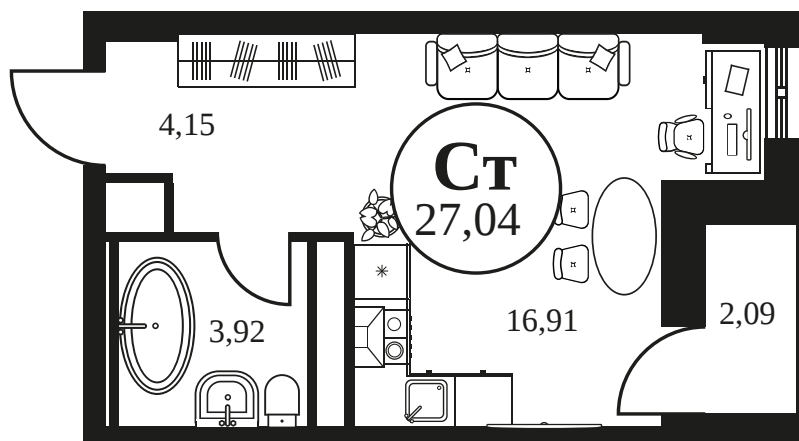

Номер: 452

Студия 27.04 м²

Отсканируйте QR-код и
смотрите на сайте
культура.ростов.рф

Цена по запросу

Корпус	2	Этаж	6
Секция	секция 2.2		

21.05.2026 06:27 (Мск)

Не является публичной офертой, цена может быть скорректирована.
Информация взята с сайта «культура.ростов.рф».