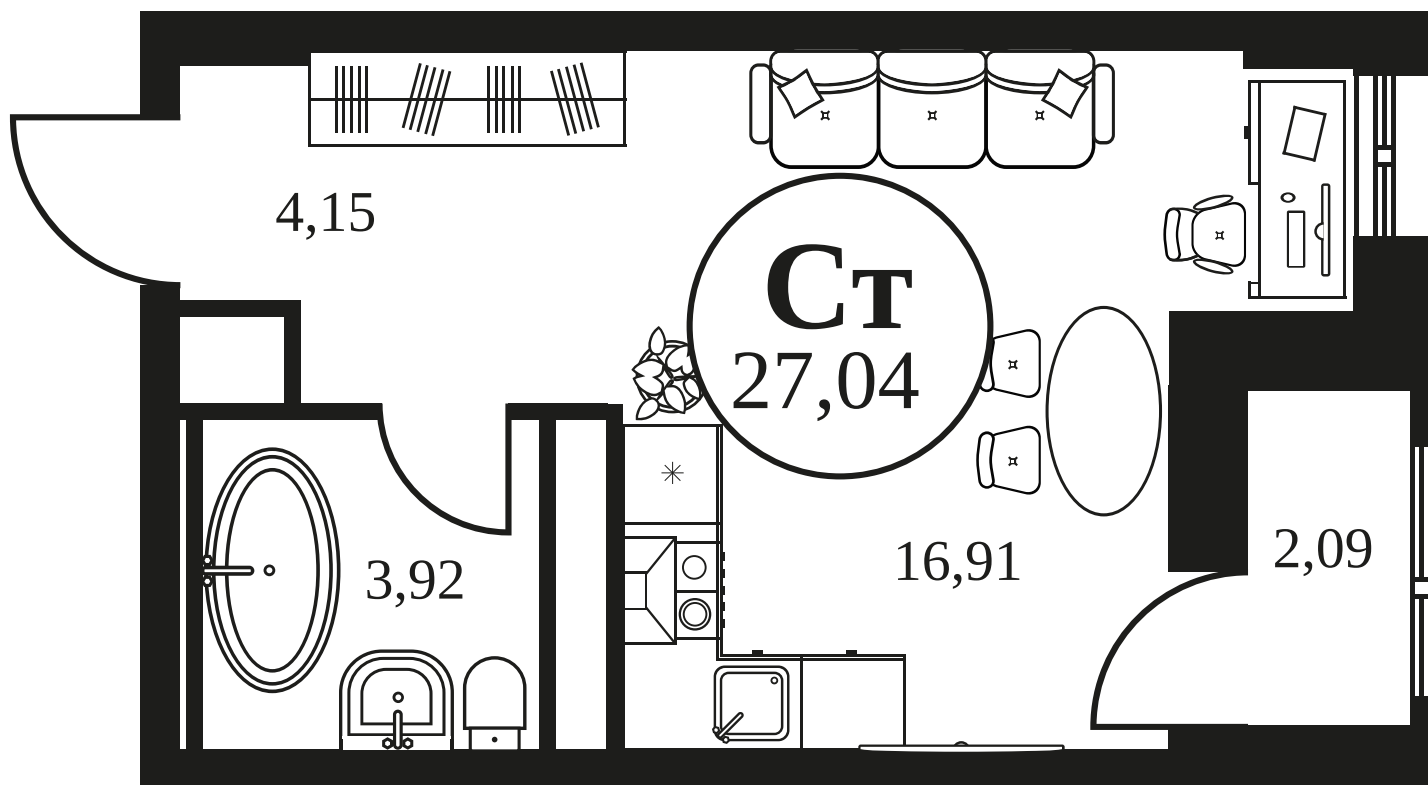

ЖК "КУЛЬТУРА"

АДРЕС

Текучева 203

Номер 452

СТУДИЯ 27,04 М²

Корпус	2	Секция	секция 2.2
Этаж	6		

Цена по запросу

Отсканируйте QR-код и смотрите на сайте культура.ростов.рф