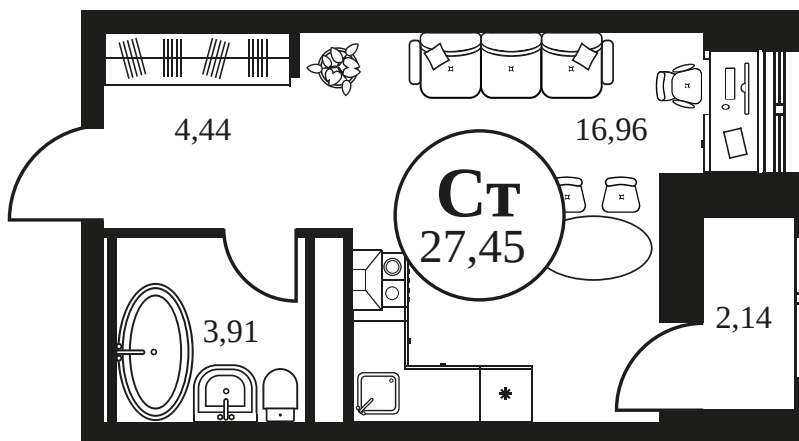

Номер: 290

СТУДИЯ 27.42 М²

Отсканируйте QR-код и
смотрите на сайте
культураростов.рф

Цена по запросу

Корпус	2	Этаж	20
Секция	секция 2.1		

Адрес офиса продаж
г Ростов-на-Дону, ул Текучева, д 203

26.12.2024, 14:30