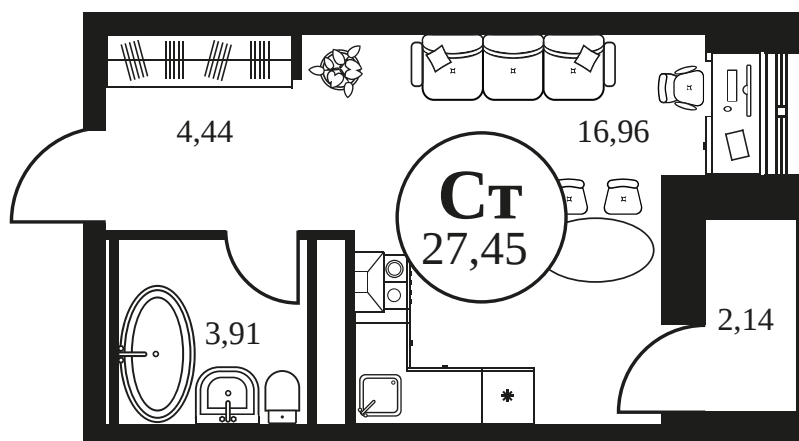

Номер: 290

СТУДИЯ 27.42 М²

Отсканируйте QR-код и
смотрите на сайте
культураростов.рф

Цена по запросу

| | | | |
|--------|------------|------|----|
| Корпус | 2 | Этаж | 20 |
| Секция | секция 2.1 | | |

Адрес офиса продаж
г Ростов-на-Дону, ул Текучева, д 203