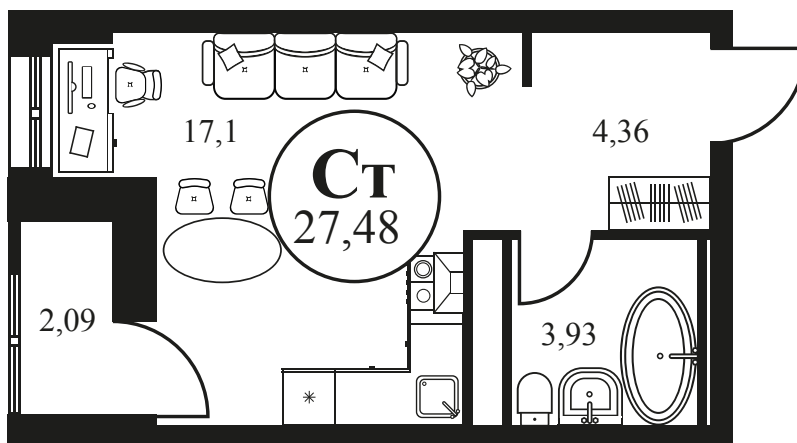

Номер: 295

СТУДИЯ 27.46 М²

Отсканируйте QR-код и
смотрите на сайте
культураростов.рф

Цена по запросу

Корпус	2	Этаж	20
Секция	секция 2.1		

Адрес офиса продаж
г Ростов-на-Дону, ул Текучева, д 203

08.09.2024, 03:22

Не является публичной офертой, цена может быть скорректирована.
Информация взята с сайта «культураростов.рф»