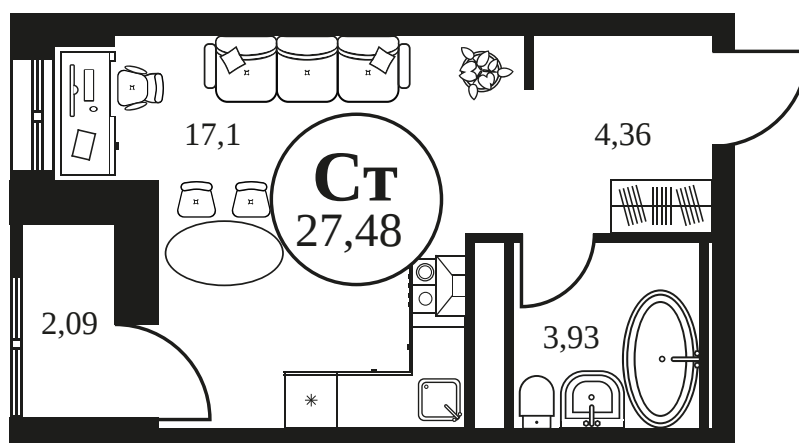

Номер: 295

Студия 27.46 м<sup>2</sup>

Отсканируйте QR-код и  
смотрите на сайте  
культура.ростов.рф

## Цена по запросу

Корпус	2	Этаж	20
Секция	секция 2.1		

17.06.2026 09:00 (Мск)

Не является публичной офертой, цена может быть скорректирована.  
Информация взята с сайта «культура.ростов.рф».