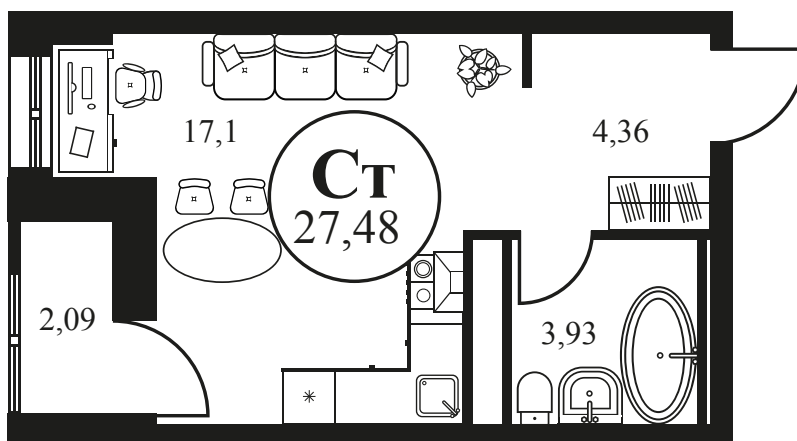

Номер: 295

СТУДИЯ 27.46 М²

Отсканируйте QR-код и
смотрите на сайте
культураростов.рф

Цена по запросу

Корпус 2 Этаж 20

Секция секция 2.1

Адрес офиса продаж
г Ростов-на-Дону, ул Текучева, д 203

19.06.2024, 10:10