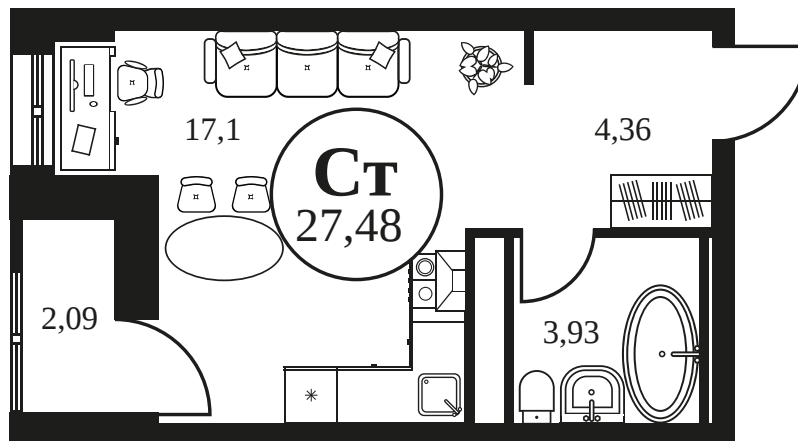

Номер: 295

Студия 27.46 м²

Отсканируйте QR-код и
смотрите на сайте
культура.ростов.рф

Цена по запросу

Корпус	2	Этаж	20
Секция	секция 2.1		

15.04.2026 12:36 (Мск)

Не является публичной офертой, цена может быть скорректирована.
Информация взята с сайта «культура.ростов.рф»