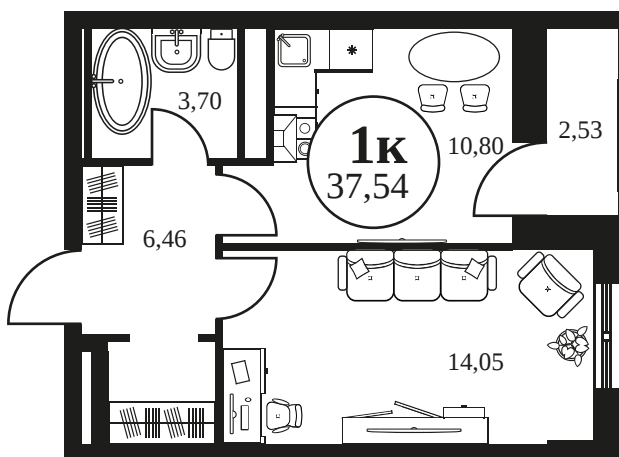

Номер: 225

1 КОМНАТНАЯ 37.57 М²

Отсканируйте QR-код и
смотрите на сайте
культураростов.рф

Цена по запросу

Корпус	2	Этаж	16
Секция	секция 2.1		

Адрес офиса продаж
г Ростов-на-Дону, ул Текучева, д 203

18.10.2024, 06:07