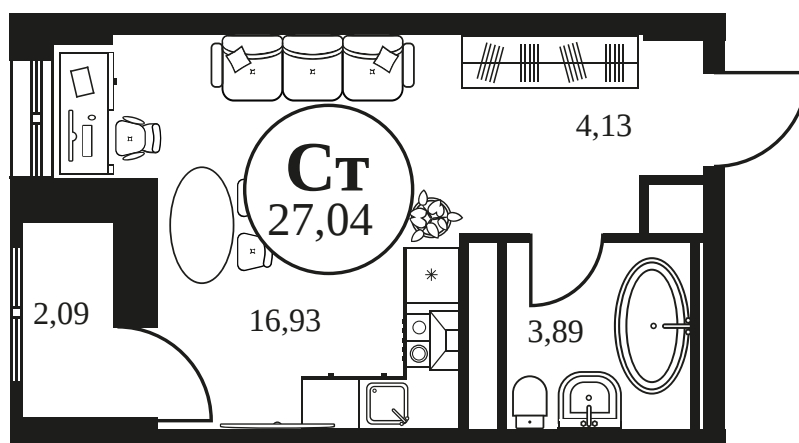

Номер: 1393

Студия 27.02 м²

Отсканируйте QR-код и
смотрите на сайте
культура.ростов.рф

Цена по запросу

Корпус	2	Этаж	22
Секция	секция 2.4		

10.06.2026 22:34 (Мск)

Не является публичной офертой, цена может быть скорректирована.
Информация взята с сайта «культура.ростов.рф».