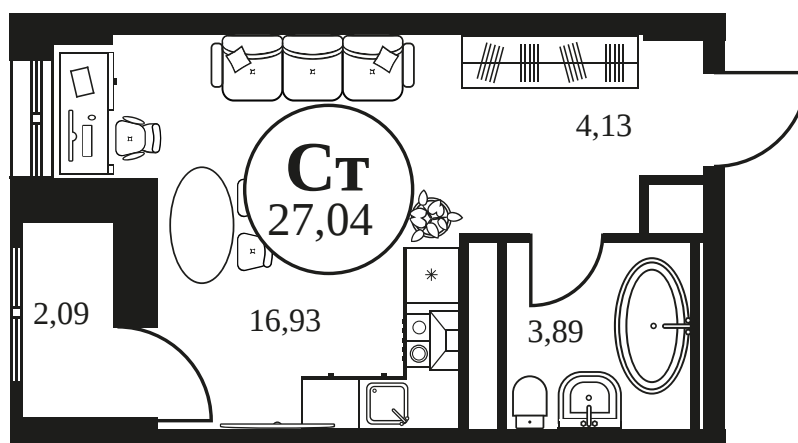

Номер: 1393

Студия 27.02 м<sup>2</sup>

Отсканируйте QR-код и  
смотрите на сайте  
культура.ростов.рф

## Цена по запросу

Корпус	2	Этаж	22
Секция	секция 2.4		

12.01.2026 01:50 (Мск)

Не является публичной офертой, цена может быть скорректирована.  
Информация взята с сайта «культура.ростов.рф»