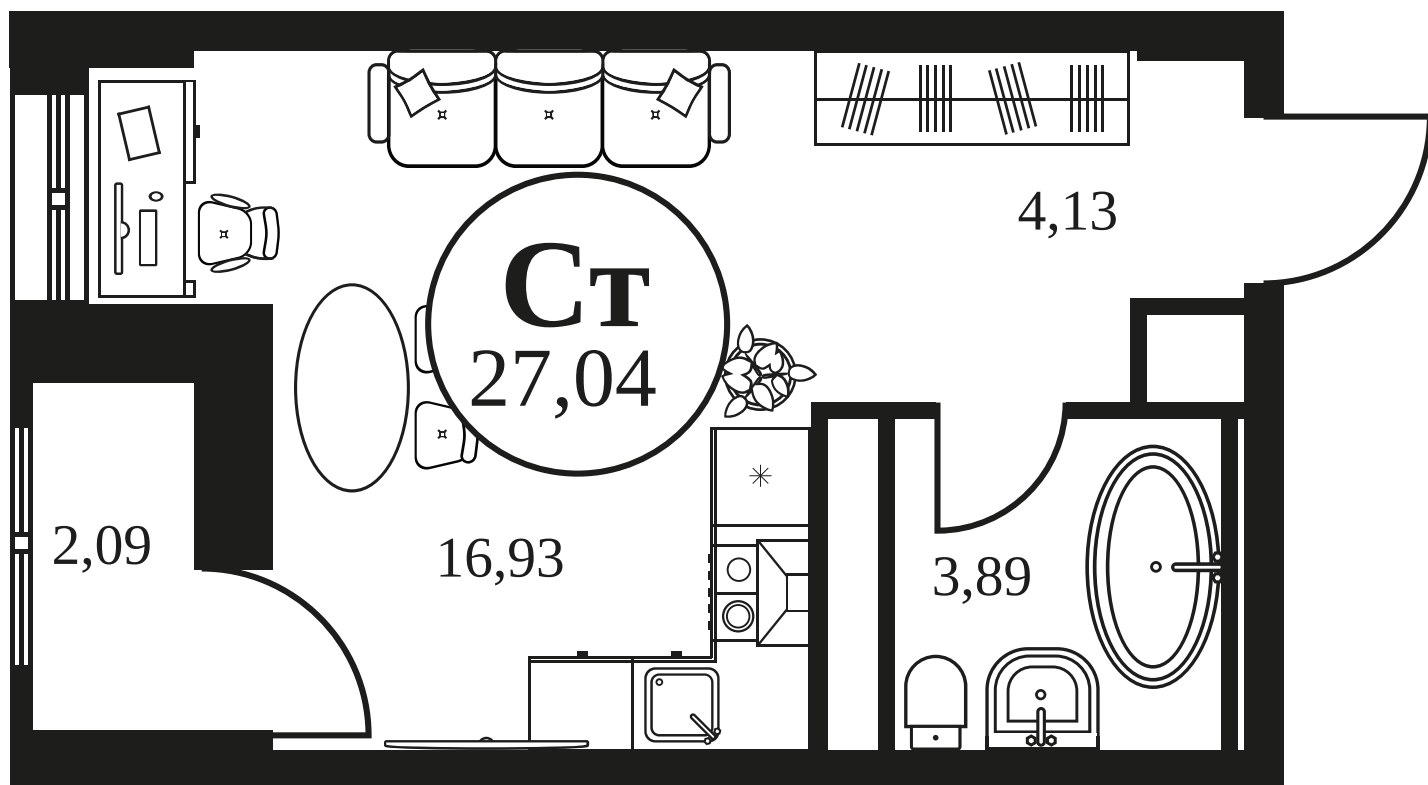

ЖК "КУЛЬТУРА"

АДРЕС

Текучева 203

Номер 1337

СТУДИЯ 27,24 М²

Корпус	2	Секция	секция 2.4
Этаж	18		

Цена по запросу

Отсканируйте QR-код и смотрите на сайте культура.ростов.рф