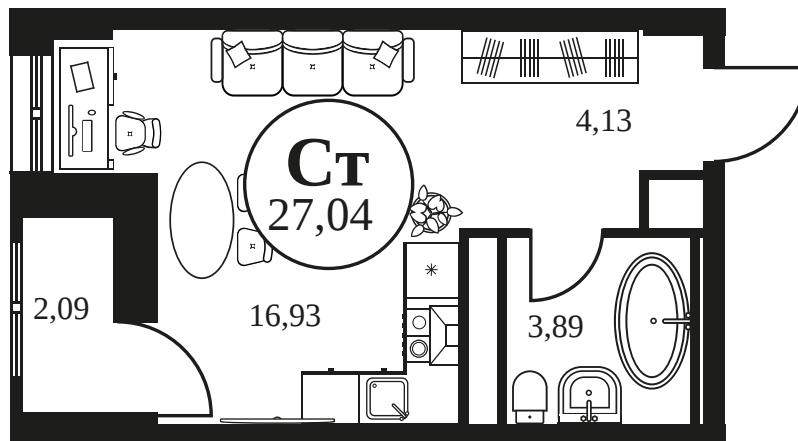

Номер: 1337

Студия 27.24 м²

Отсканируйте QR-код и
смотрите на сайте
культура.ростов.рф

Цена по запросу

Корпус	2	Этаж	18
Секция	секция 2.4		

03.06.2026 22:39 (Мск)

Не является публичной офертой, цена может быть скорректирована.
Информация взята с сайта «культура.ростов.рф».