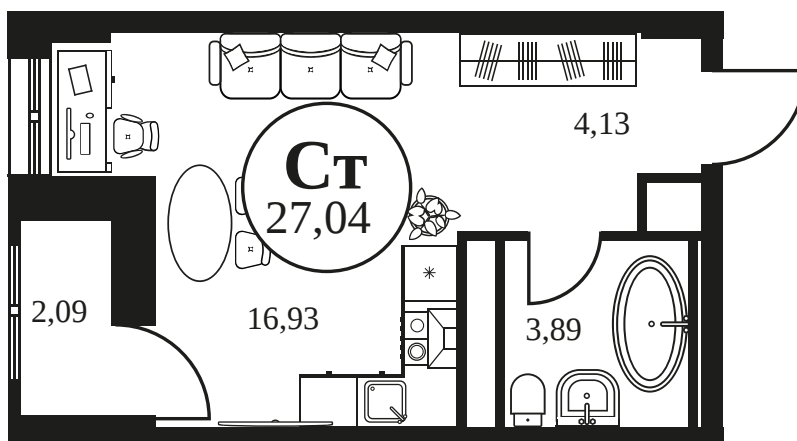

Номер: 1337

Студия 27.24 м<sup>2</sup>

Отсканируйте QR-код и  
смотрите на сайте  
культура.ростов.рф

## Цена по запросу

Корпус	2	Этаж	18
Секция	секция 2.4		

19.04.2026 21:47 (Мск)

Не является публичной офертой, цена может быть скорректирована.  
Информация взята с сайта «культура.ростов.рф»