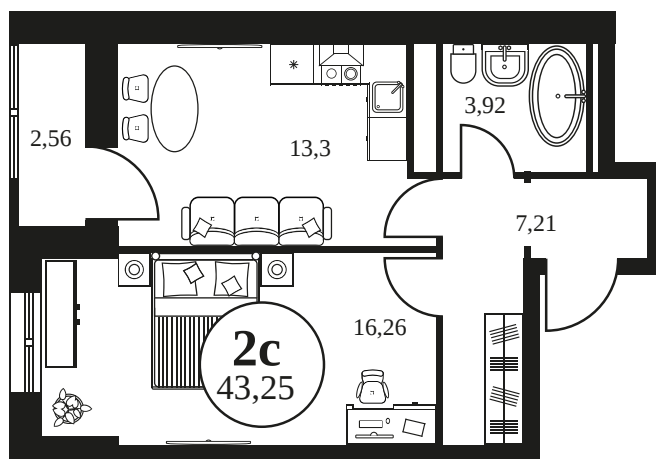

Номер: 317

2 КОМНАТНАЯ 41.27 М²

Отсканируйте QR-код и
смотрите на сайте
культураростов.рф

Цена по запросу

Корпус	2	Этаж	21
Секция	секция 2.1		

Адрес офиса продаж
г Ростов-на-Дону, ул Текучева, д 203

26.12.2024, 14:03