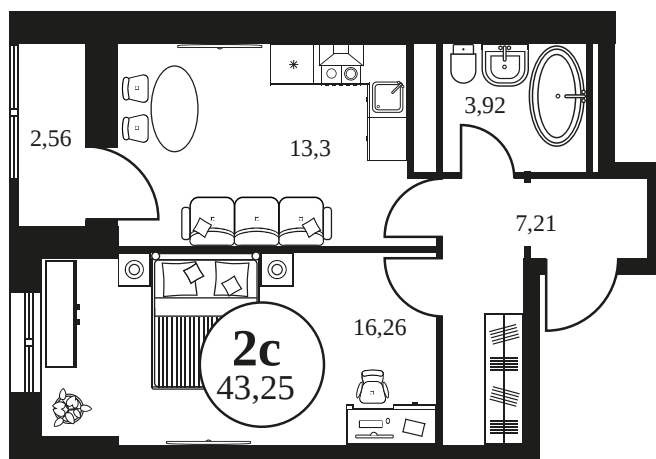

Номер: 317

2 КОМНАТНАЯ 41.22 М²

Отсканируйте QR-код и
смотрите на сайте
культураростов.рф

Цена по запросу

Корпус	2	Этаж	21
Секция	секция 2.1		

Адрес офиса продаж
г Ростов-на-Дону, ул Текучева, д 203

07.10.2024, 03:13