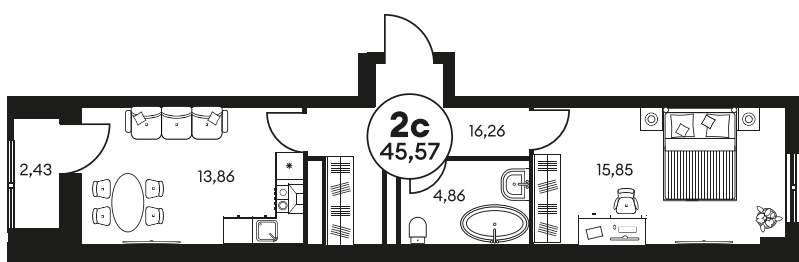

Номер: 415

2 КОМНАТНАЯ 45.57 М²

Отсканируйте QR-код и
смотрите на сайте
культураростов.рф

Цена по запросу

Корпус	2	Этаж	4
Секция	секция 2.2		

Адрес офиса продаж
г Ростов-на-Дону, ул Текучева, д 203

08.09.2024, 00:03