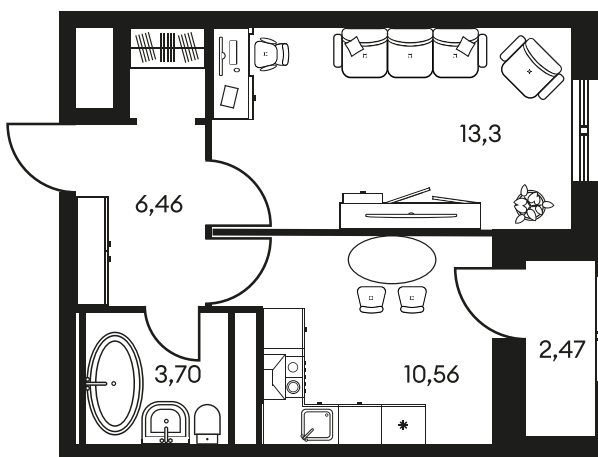

Номер: 111

СТУДИЯ 27.27 М²

Отсканируйте QR-код и
смотрите на сайте
культураростов.рф

Цена по запросу

Корпус	2	Этаж	8
Секция	секция 2.1		

Адрес офиса продаж
г Ростов-на-Дону, ул Текучева, д 203

26.12.2024, 11:29