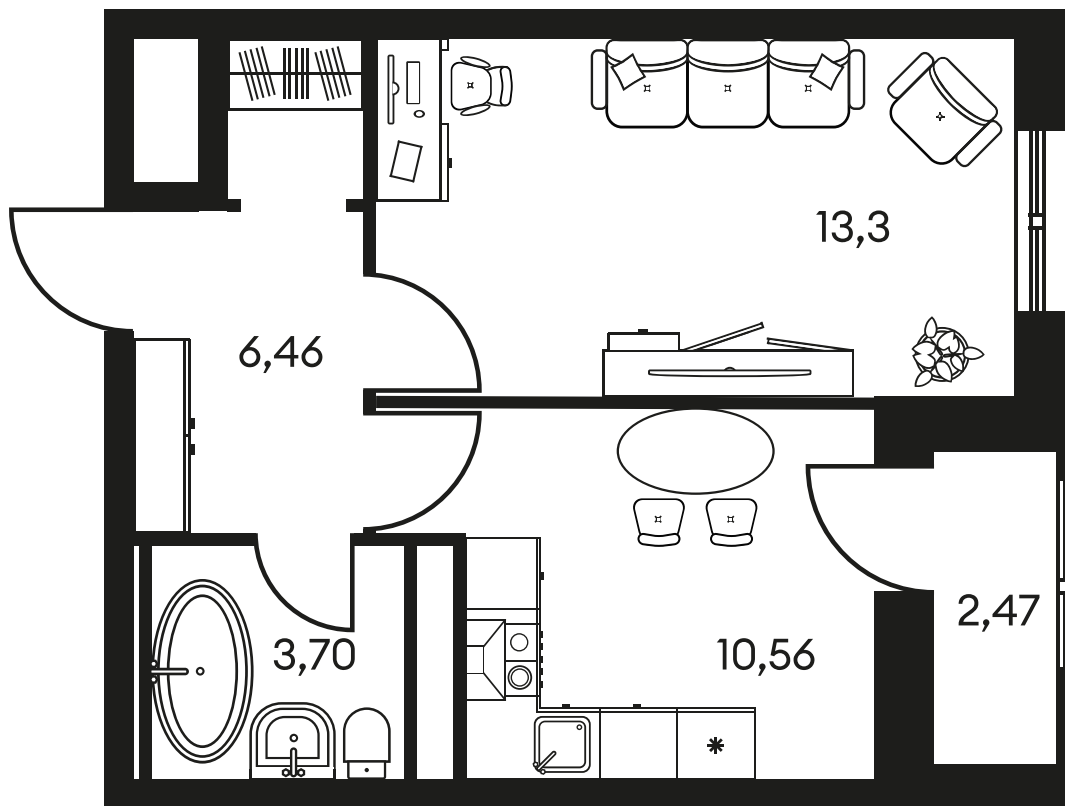

ЖК "КУЛЬТУРА"

АДРЕС

Текучева 203

Номер 111

СТУДИЯ 27,27 М²

Корпус	2	Секция	секция 2.1
Этаж	8		

Цена по запросу

Отсканируйте QR-код и смотрите на сайте
культура.ростов.рф