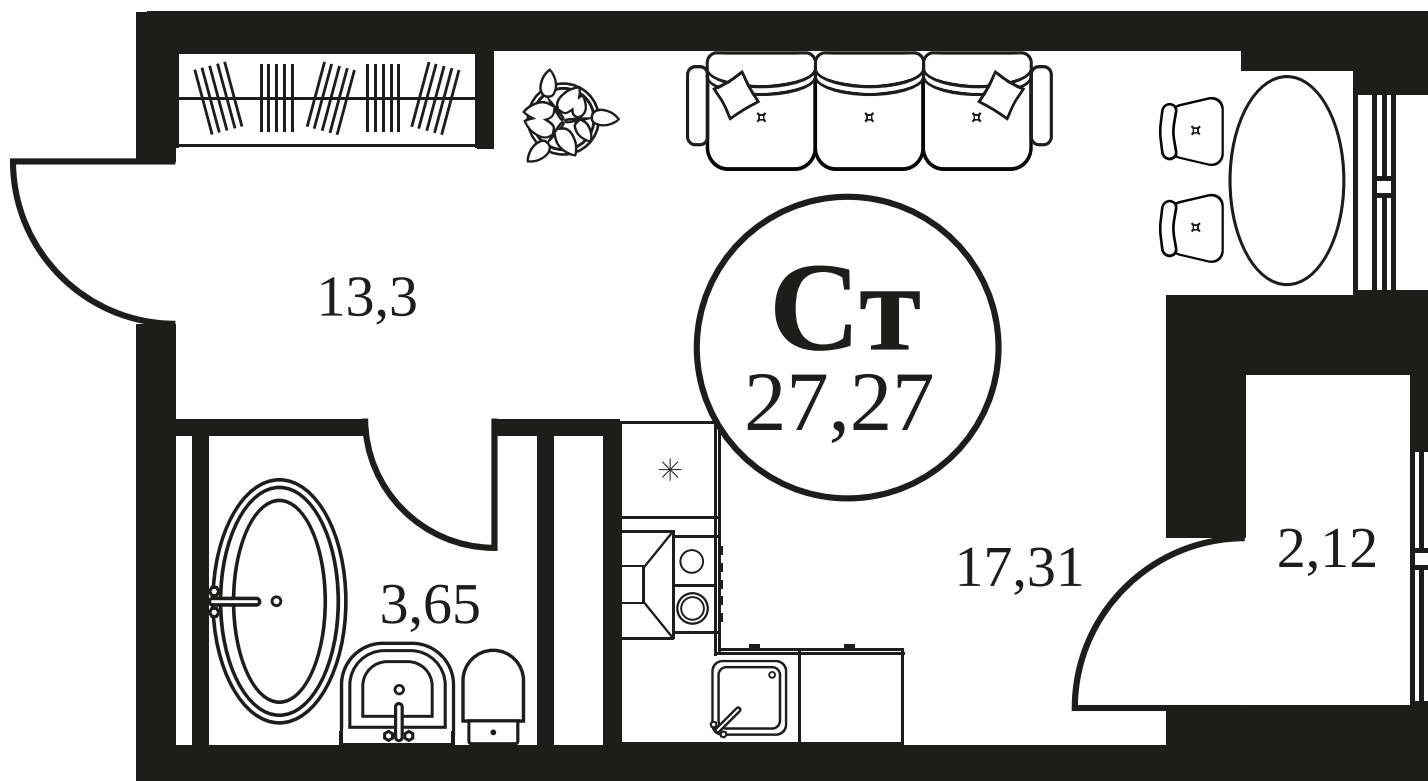

ЖК "КУЛЬТУРА"

АДРЕС

Текучева 203

Номер 927

СТУДИЯ 27,44 М²

Корпус	2	Секция	секция 2.3
Этаж	14		

Цена по запросу

Отсканируйте QR-код и смотрите на сайте культура.ростов.рф