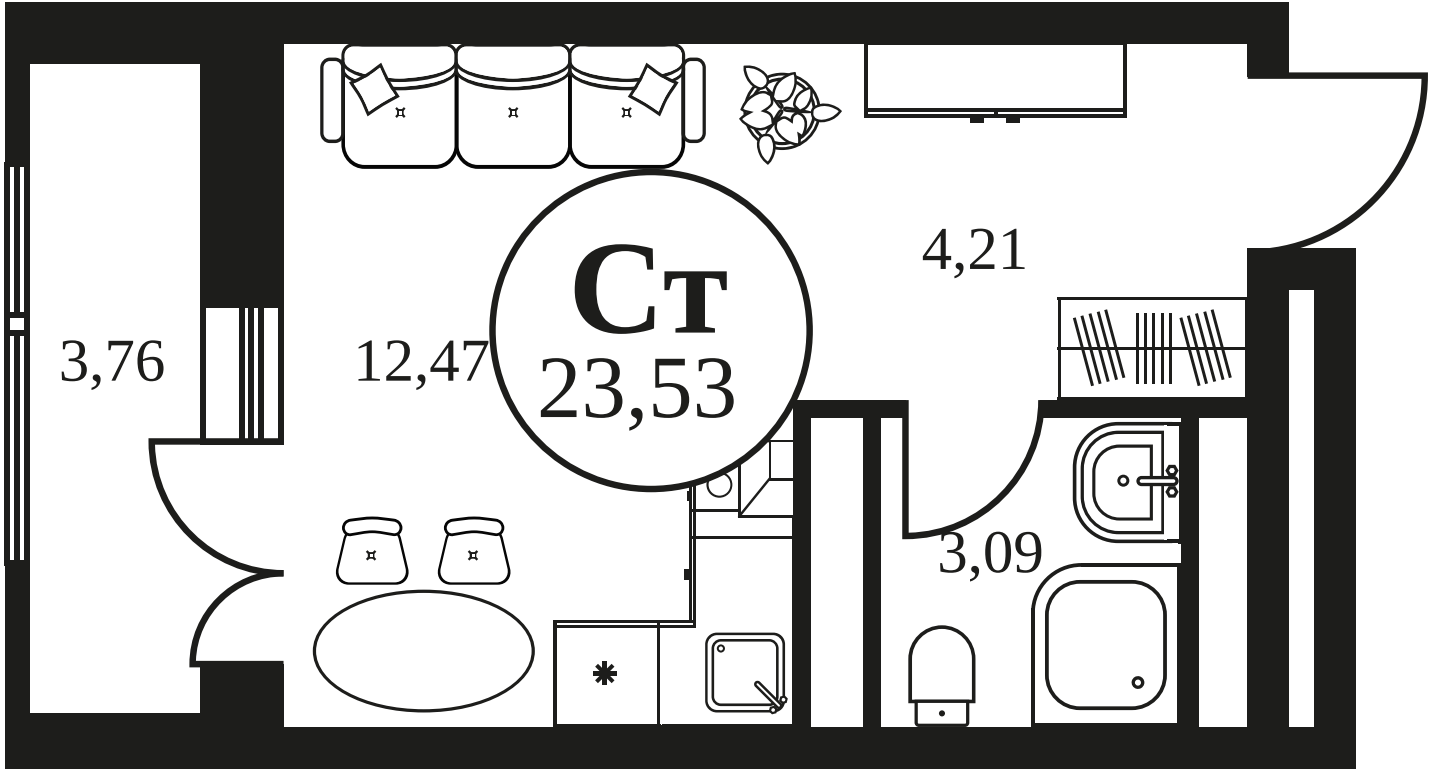

## АДРЕС

Текучева 203

Номер 217

# СТУДИЯ 23,53 М<sup>2</sup>

Корпус

2

Секция

секция 2.1

Этаж

15