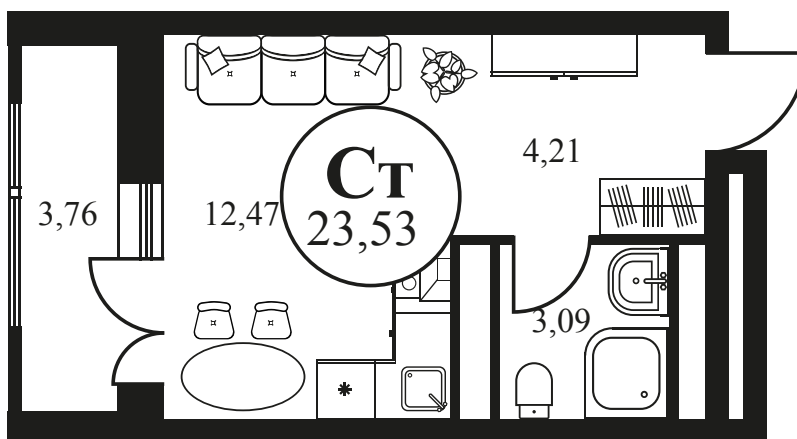

Номер: 217

СТУДИЯ 23.53 М²

Отсканируйте QR-код и
смотрите на сайте
культураростов.рф

Цена по запросу

Корпус	2	Этаж	15
Секция	секция 2.1		

Адрес офиса продаж
г Ростов-на-Дону, ул Текучева, д 203

08.09.2024, 01:54