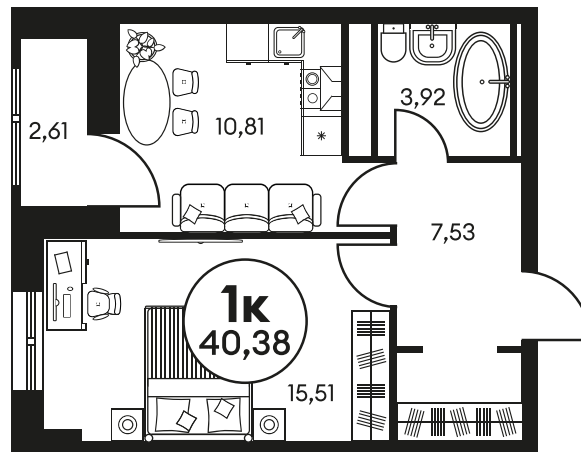

Номер: 696

1 комнатная 40.63 м²

Отсканируйте QR-код и
смотрите на сайте
культура.ростов.рф

Цена по запросу

Корпус	2	Этаж	24
Секция	секция 2.2		

21.06.2026 08:21 (Мск)

Не является публичной офертой, цена может быть скорректирована.
Информация взята с сайта «культура.ростов.рф».