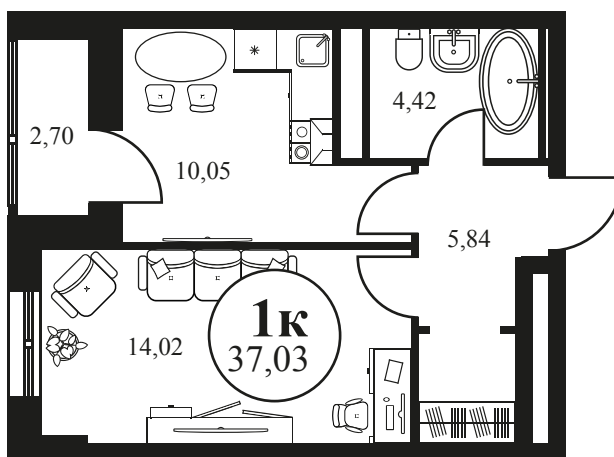

Номер: 232

1 КОМНАТНАЯ 37.06 М²

Отсканируйте QR-код и
смотрите на сайте
культураростов.рф

Цена по запросу

Корпус	2	Этаж	16
Секция	секция 2.1		

Адрес офиса продаж
г Ростов-на-Дону, ул Текучева, д 203

08.09.2024, 03:55