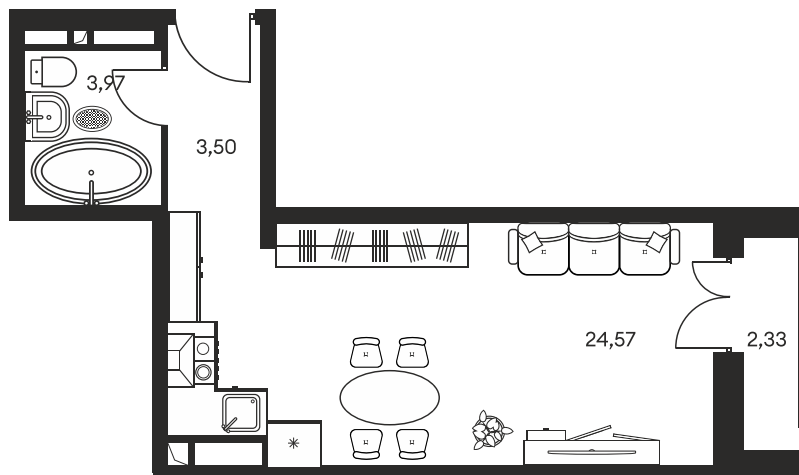

Номер: 628

СТУДИЯ 34.72 М²

Отсканируйте QR-код и
смотрите на сайте
культураростов.рф

Цена по запросу

Корпус	1	Этаж	4
Секция	секция 1.4		

Адрес офиса продаж
г Ростов-на-Дону, ул Текучева, д 203

08.09.2024, 01:58