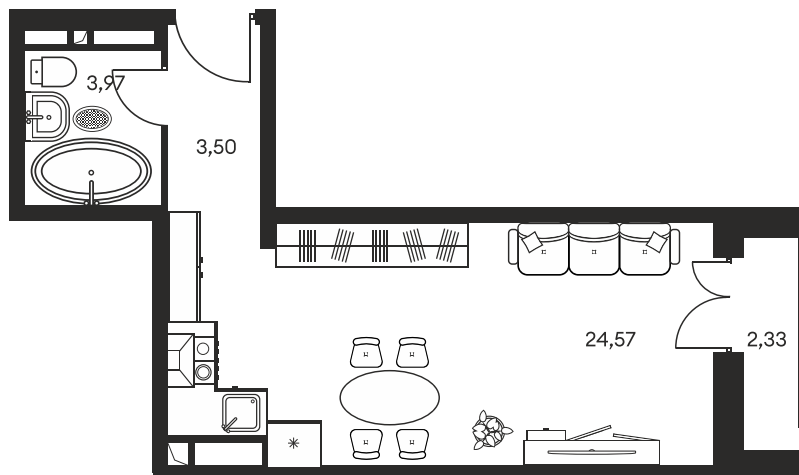

Номер: 628

СТУДИЯ 34.72 М²

Отсканируйте QR-код и
смотрите на сайте
культураростов.рф

Цена по запросу

Корпус	1	Этаж	4
Секция	секция 1.4		

Адрес офиса продаж
г Ростов-на-Дону, ул Текучева, д 203

21.12.2024, 11:53