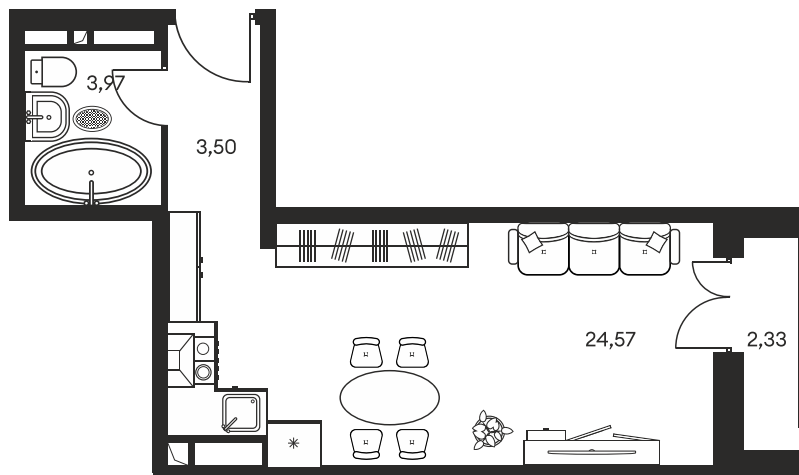

Номер: 628

СТУДИЯ 34.72 М²

Отсканируйте QR-код и
смотрите на сайте
культураростов.рф

Цена по запросу

Корпус	1	Этаж	4
Секция	секция 1.4		

Адрес офиса продаж
г Ростов-на-Дону, ул Текучева, д 203

07.11.2024, 09:50