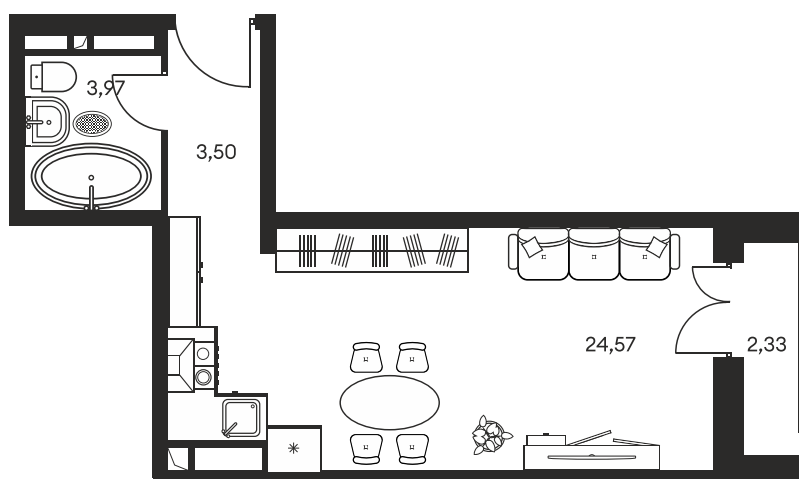

Номер: 628

Студия 35.32 м²

Отсканируйте QR-код и
смотрите на сайте
культура.ростов.рф

Цена по запросу

| | | | |
|--------|------------|------|---|
| Корпус | 1 | Этаж | 4 |
| Секция | секция 1.4 | | |

20.04.2026 01:09 (Мск)