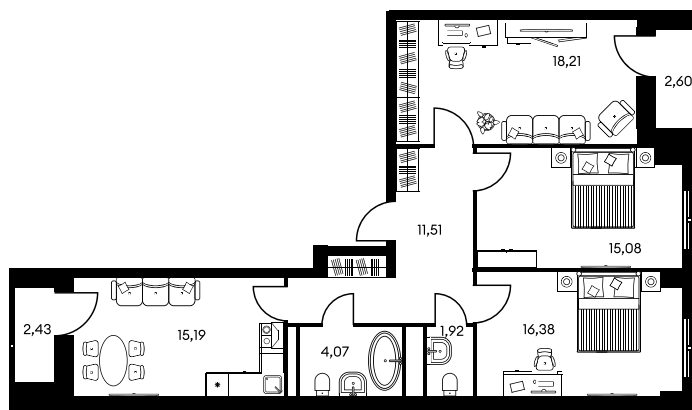

Номер: 1386

3 КОМНАТНАЯ 88.69 м²

Отсканируйте QR-код и
смотрите на сайте
культура.ростов.рф

Цена по запросу

| | | | |
|--------|------------|------|----|
| Корпус | 2 | Этаж | 22 |
| Секция | секция 2.4 | | |