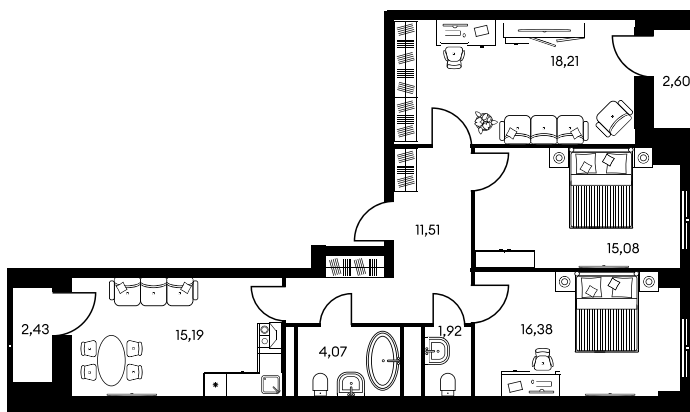

Номер: 1386

3 КОМНАТНАЯ 88.69 м²

Отсканируйте QR-код и
смотрите на сайте
культура.ростов.рф

Цена по запросу

Корпус	2	Этаж	22
Секция	секция 2.4		

03.06.2026 20:52 (Мск)

Не является публичной офертой, цена может быть скорректирована.
Информация взята с сайта «культура.ростов.рф».