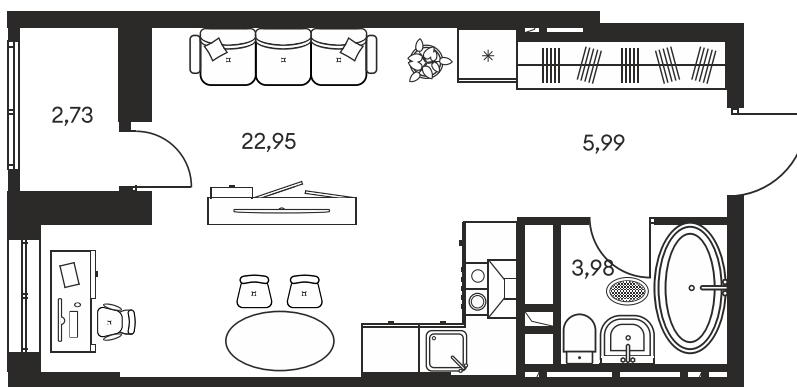

Номер: 306

СТУДИЯ 36.21 М²

Отсканируйте QR-код и
смотрите на сайте
культураростов.рф

Цена по запросу

Корпус	1	Этаж	12
Секция	секция 1.2		

Адрес офиса продаж
г Ростов-на-Дону, ул Текучева, д 203

08.09.2024, 04:00