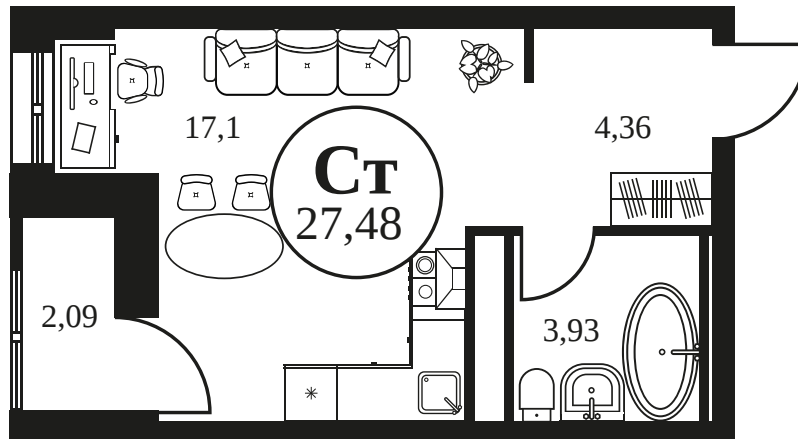

Номер: 887

Студия 27.68 м²

Отсканируйте QR-код и
смотрите на сайте
культура.ростов.рф

Цена по запросу

Корпус	2	Этаж	12
Секция	секция 2.3		

14.06.2026 16:21 (Мск)

Не является публичной офертой, цена может быть скорректирована.
Информация взята с сайта «культура.ростов.рф».