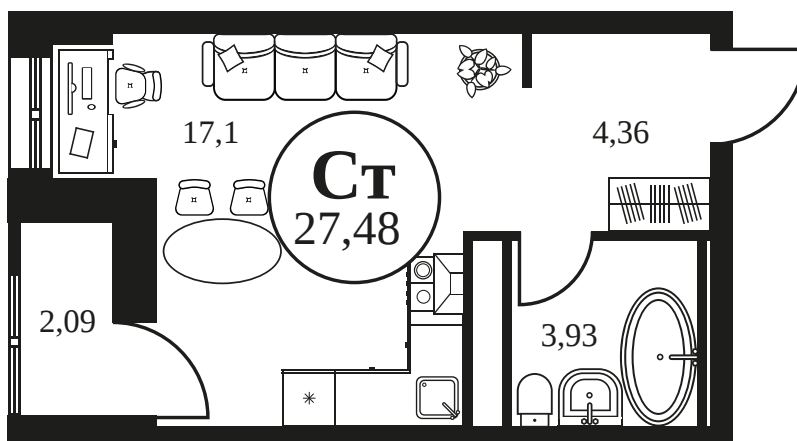

Номер: 887

Студия 27.68 м²

Отсканируйте QR-код и
смотрите на сайте
культура.ростов.рф

Цена по запросу

Корпус	2	Этаж	12
Секция	секция 2.3		

16.06.2026 11:06 (Мск)

Не является публичной офертой, цена может быть скорректирована.
Информация взята с сайта «культура.ростов.рф».