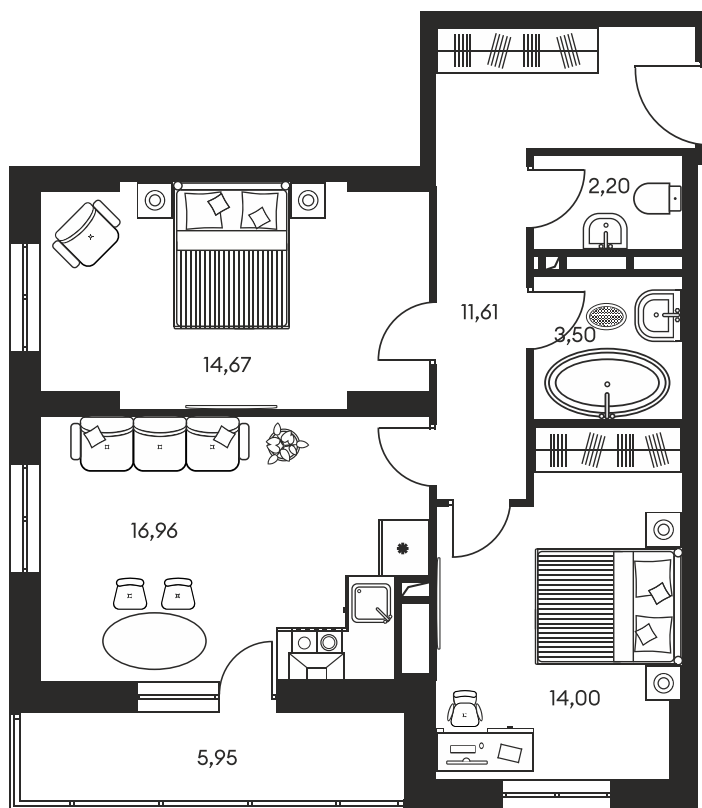

Номер: 207

3 КОМНАТНАЯ 69.76 м²

Отсканируйте QR-код и
смотрите на сайте
культура.ростов.рф

Цена по запросу

Корпус	1	Этаж	4
Секция	секция 1.2		

19.04.2026 19:39 (Мск)

Не является публичной офертой, цена может быть скорректирована.
Информация взята с сайта «культура.ростов.рф»