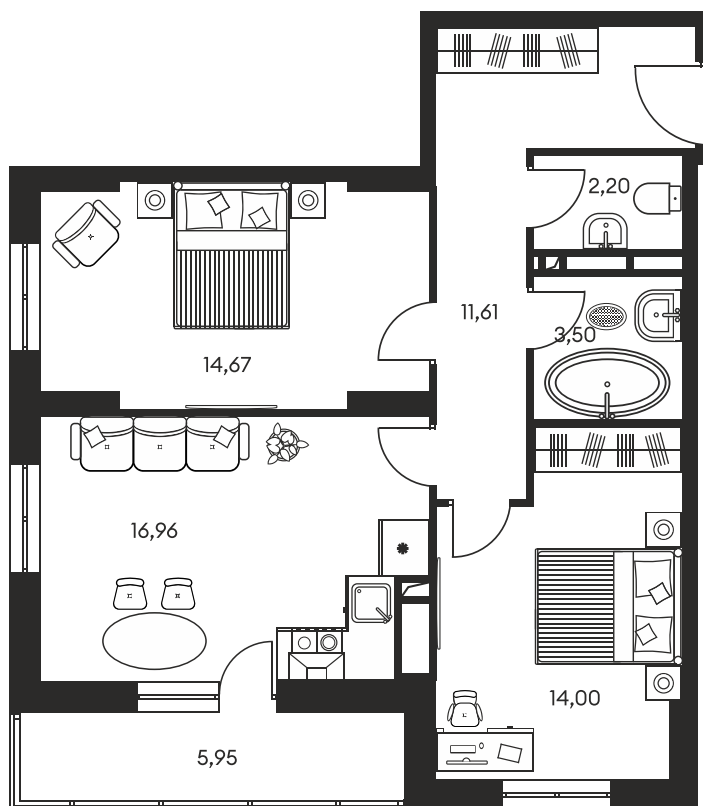

Номер: 207

Отсканируйте QR-код и
смотрите на сайте
культураростов.рф

3 КОМНАТНАЯ 69.63 М²

Цена по запросу

Корпус	1	Этаж	4
Секция	секция 1.2		

Адрес офиса продаж
г Ростов-на-Дону, ул Текучева, д 203

08.09.2024, 01:32