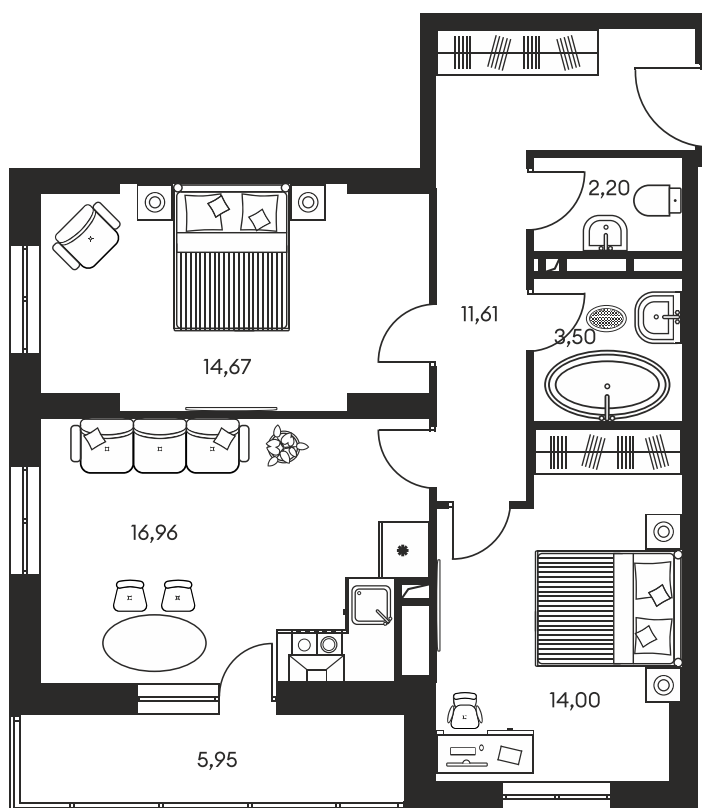

Номер: 207

3 КОМНАТНАЯ 69.76 м²

Отсканируйте QR-код и
смотрите на сайте
культура.ростов.рф

Цена по запросу

Корпус	1	Этаж	4
Секция	секция 1.2		

03.06.2026 20:53 (Мск)

Не является публичной офертой, цена может быть скорректирована.
Информация взята с сайта «культура.ростов.рф».