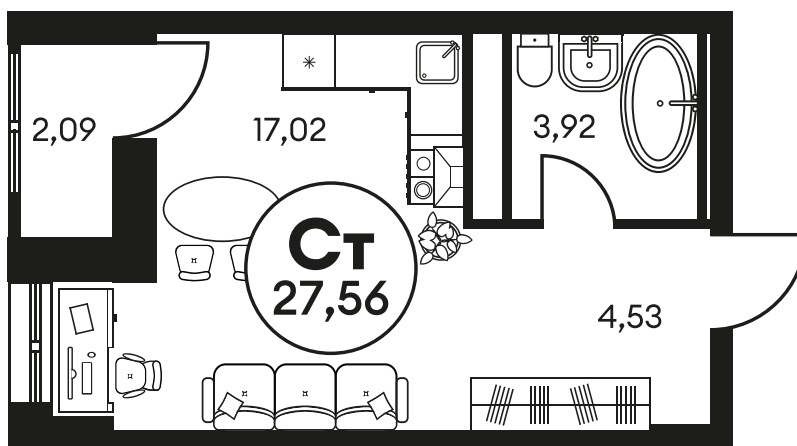

Номер: 476

Студия 27.56 м²

Отсканируйте QR-код и
смотрите на сайте
культура.ростов.рф

Цена по запросу

Корпус	2	Этаж	8
Секция	секция 2.2		

01.07.2026 02:16 (Мск)

Не является публичной офертой, цена может быть скорректирована.
Информация взята с сайта «культура.ростов.рф».