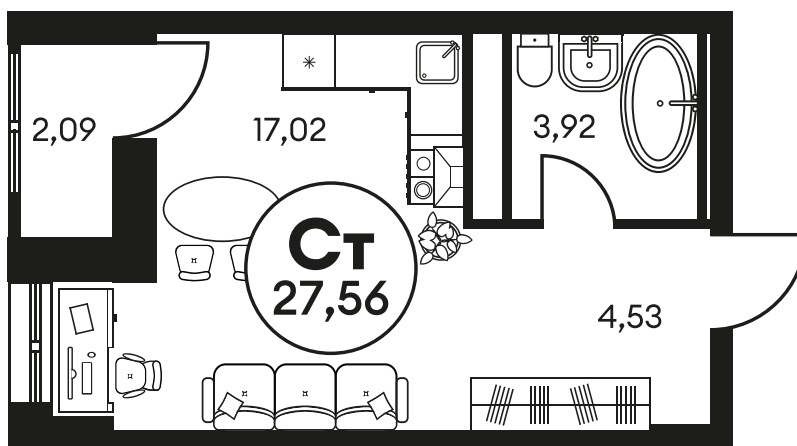

Номер: 476

Студия 27.56 м²

Отсканируйте QR-код и
смотрите на сайте
культура.ростов.рф

Цена по запросу

Корпус	2	Этаж	8
Секция	секция 2.2		

17.05.2026 00:05 (Мск)

Не является публичной офертой, цена может быть скорректирована.
Информация взята с сайта «культура.ростов.рф»