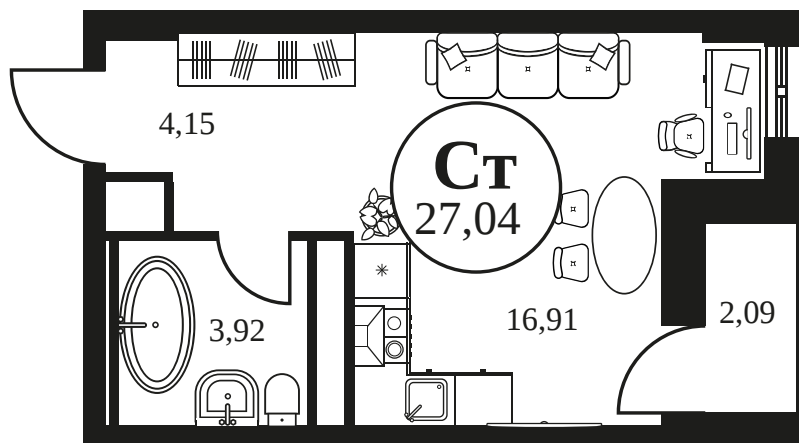

Номер: 396

СТУДИЯ 27.04 М²

Отсканируйте QR-код и
смотрите на сайте
культураростов.рф

Цена по запросу

Корпус	2	Этаж	2
Секция	секция 2.2		

Адрес офиса продаж
г Ростов-на-Дону, ул Текучева, д 203

26.12.2024, 13:44