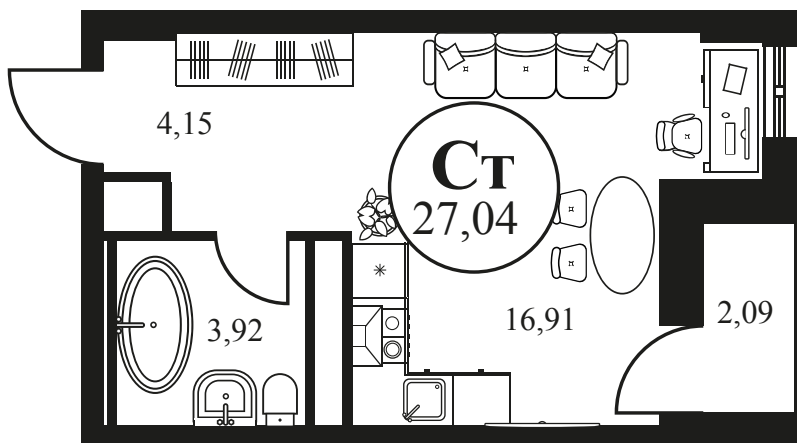

Номер: 396

СТУДИЯ 27.04 М²

Отсканируйте QR-код и
смотрите на сайте
культураростов.рф

Цена по запросу

Корпус	2	Этаж	2
Секция	секция 2.2		

Адрес офиса продаж
г Ростов-на-Дону, ул Текучева, д 203

08.09.2024, 03:41