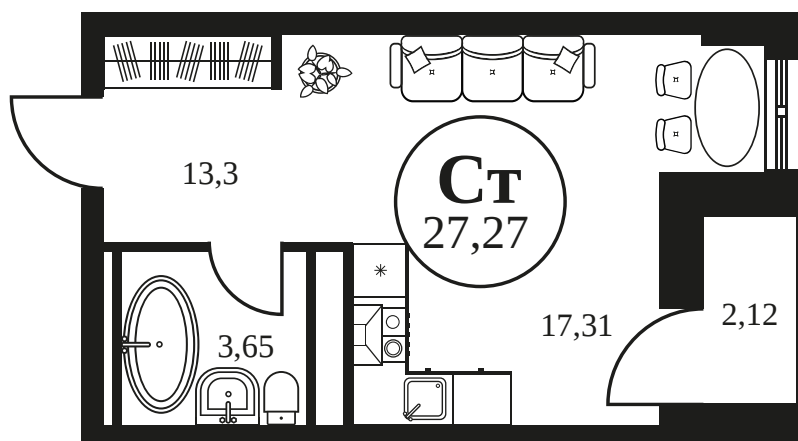

Номер: 911

Студия 27.44 м<sup>2</sup>

Отсканируйте QR-код и  
смотрите на сайте  
культура.ростов.рф

## Цена по запросу

Корпус	2	Этаж	13
Секция	секция 2.3		

04.06.2026 04:30 (Мск)

Не является публичной офертой, цена может быть скорректирована.  
Информация взята с сайта «культура.ростов.рф».