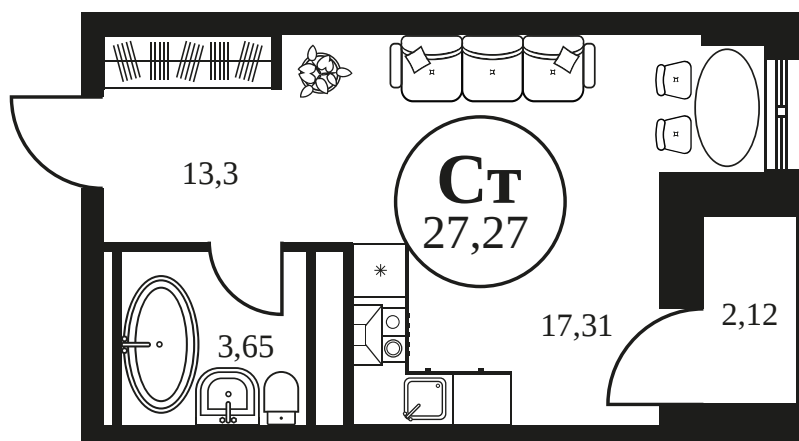

Номер: 911

Студия 27.44 м²

Отсканируйте QR-код и
смотрите на сайте
культура.ростов.рф

Цена по запросу

Корпус	2	Этаж	13
Секция	секция 2.3		

20.04.2026 01:08 (Мск)

Не является публичной офертой, цена может быть скорректирована.
Информация взята с сайта «культура.ростов.рф»