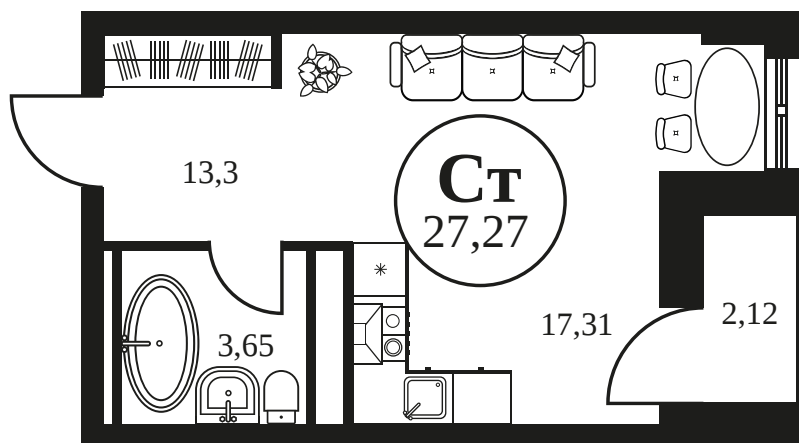

Номер: 911

СТУДИЯ 27.44 М²

Отсканируйте QR-код и
смотрите на сайте
культураростов.рф

Цена по запросу

Корпус	2	Этаж	13
Секция	секция 2.3		

Адрес офиса продаж
г Ростов-на-Дону, ул Текучева, д 203

26.12.2024, 14:30