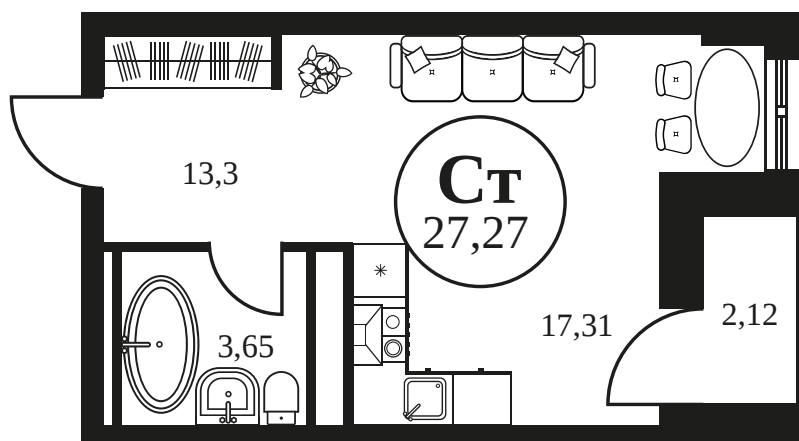

Номер: 911

Студия 27.44 м<sup>2</sup>

Отсканируйте QR-код и  
смотрите на сайте  
культура.ростов.рф

## Цена по запросу

|        |            |      |    |
|--------|------------|------|----|
| Корпус | 2          | Этаж | 13 |
| Секция | секция 2.3 |      |    |

04.06.2026 03:46 (Мск)

Не является публичной офертой, цена может быть скорректирована.  
Информация взята с сайта «культура.ростов.рф».