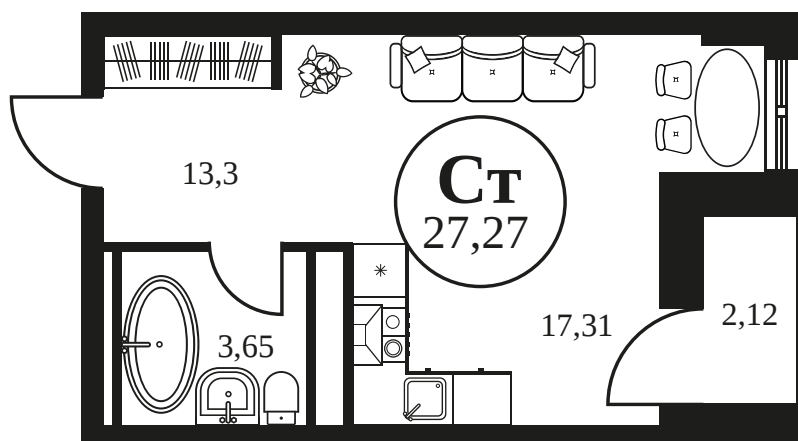

Номер: 911

Студия 27.44 м<sup>2</sup>

Отсканируйте QR-код и  
смотрите на сайте  
культура.ростов.рф

## Цена по запросу

Корпус	2	Этаж	13
Секция	секция 2.3		

20.04.2026 02:18 (Мск)

Не является публичной офертой, цена может быть скорректирована.  
Информация взята с сайта «культура.ростов.рф»