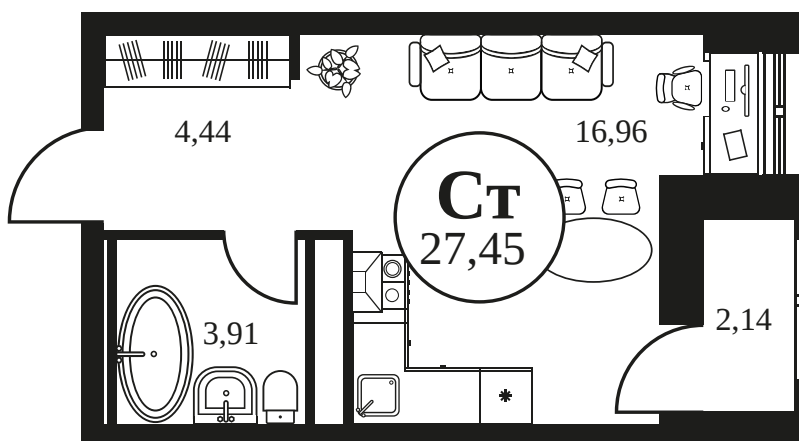

Номер: 994

СТУДИЯ 27.42 М²

Отсканируйте QR-код и
смотрите на сайте
культураростов.рф

Цена по запросу

Корпус	2	Этаж	19
Секция	секция 2.3		

Адрес офиса продаж
г Ростов-на-Дону, ул Текучева, д 203

07.10.2024, 01:07