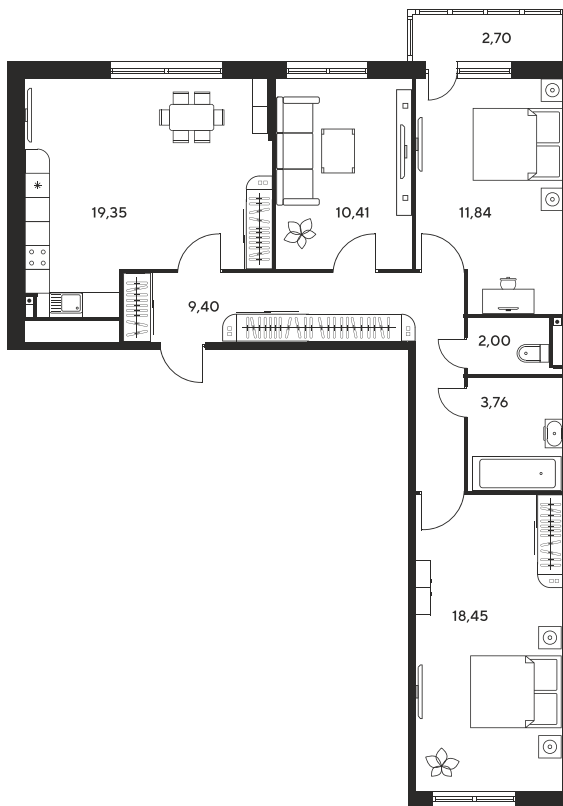

Номер: 49

1 КОМНАТНАЯ 37.54 М²

Отсканируйте QR-код и
смотрите на сайте
культураростов.рф

Цена по запросу

Корпус 2 Этаж 5

Секция секция 2.1

Адрес офиса продаж
г Ростов-на-Дону, ул Текучева, д 203

19.06.2024, 11:07