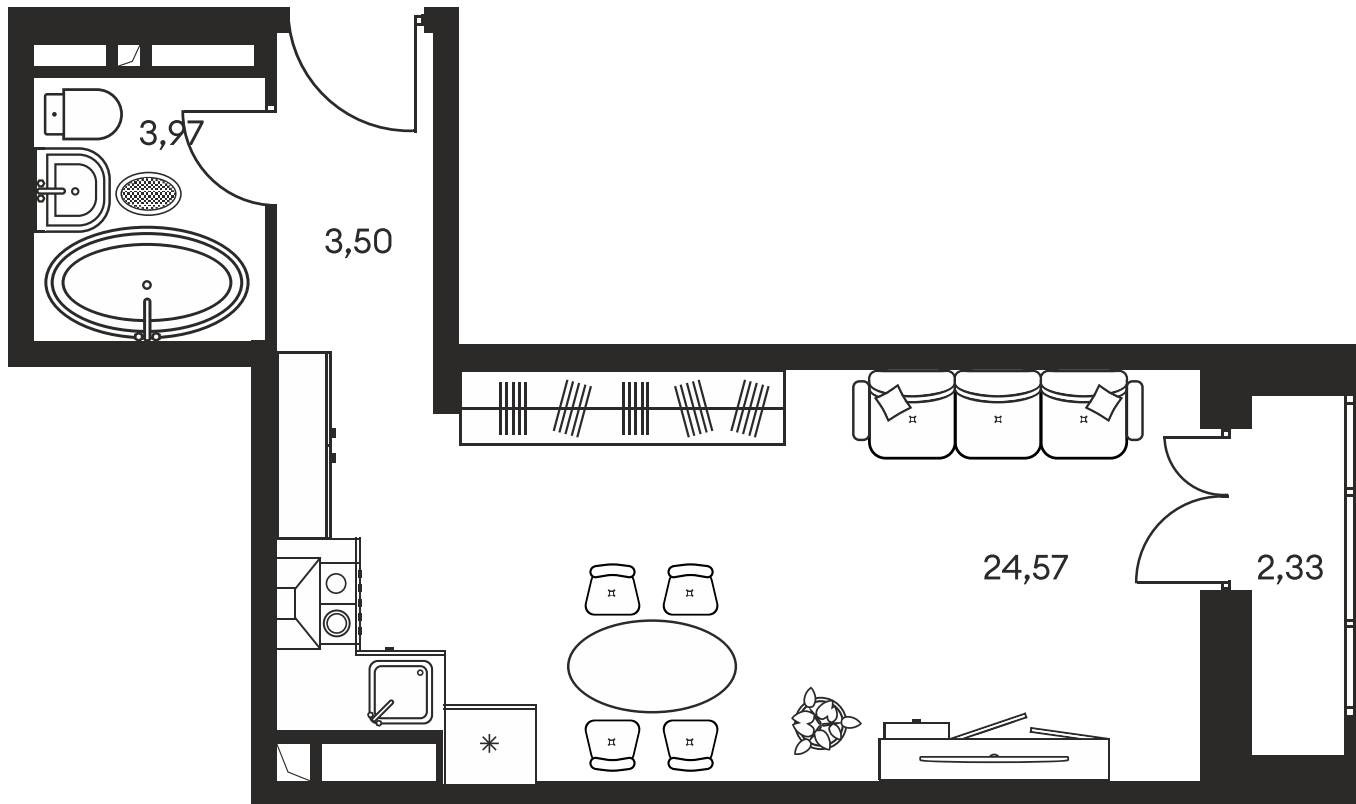

ЖК "КУЛЬТУРА"

АДРЕС

Текучева 203

Номер 239

СТУДИЯ 34,72 М²

Корпус	1	Секция	секция 1.2
Этаж	6		

Цена по запросу

Ипотека от 23 422 руб/мес