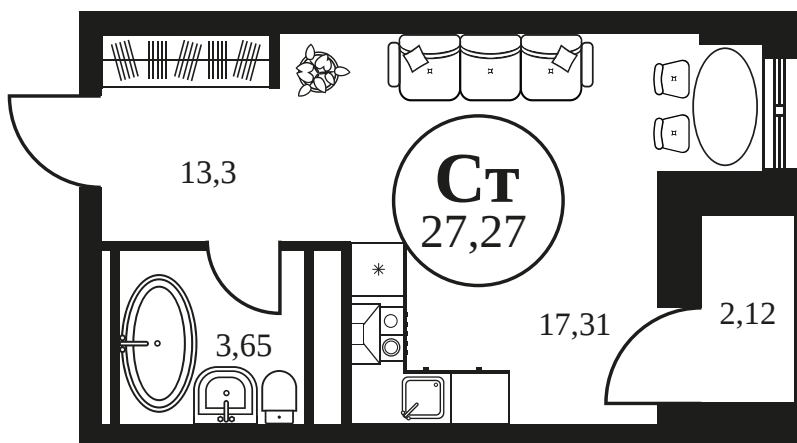

Номер: 909

3 КОМНАТНАЯ 84.23 М²

Отсканируйте QR-код и
смотрите на сайте
культураростов.рф

Цена по запросу

Корпус	2	Этаж	13
Секция	секция 2.3		

Адрес офиса продаж
г Ростов-на-Дону, ул Текучева, д 203

13.03.2025 21:05 (Мск)