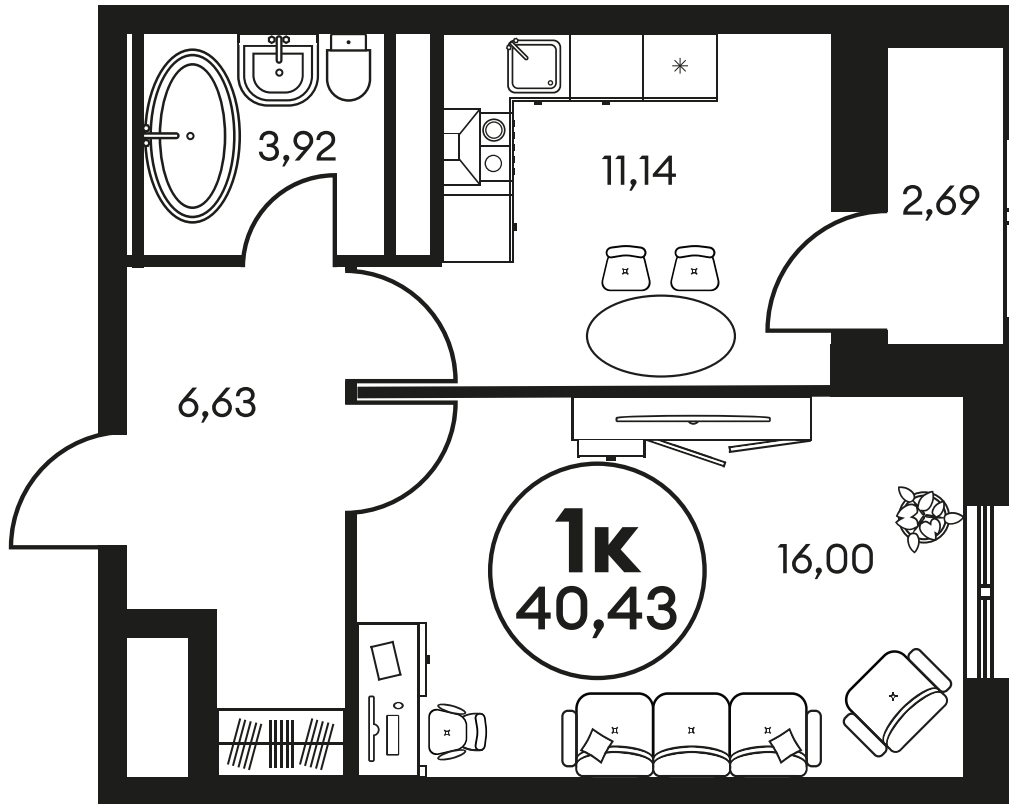

ЖК "КУЛЬТУРА"

АДРЕС

Текучева 203

Номер 1301

КВАРТИРА 1-КОМНАТНАЯ 40,59 М²

Корпус

2

Секция