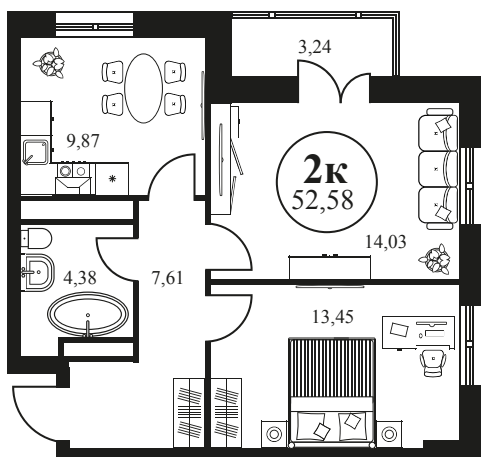

Номер: 717

2 КОМНАТНАЯ 53.33 М²

Отсканируйте QR-код и
смотрите на сайте
культураростов.рф

Цена по запросу

Корпус	2	Этаж	25
Секция	секция 2.2		

Адрес офиса продаж
г Ростов-на-Дону, ул Текучева, д 203

08.09.2024, 01:49