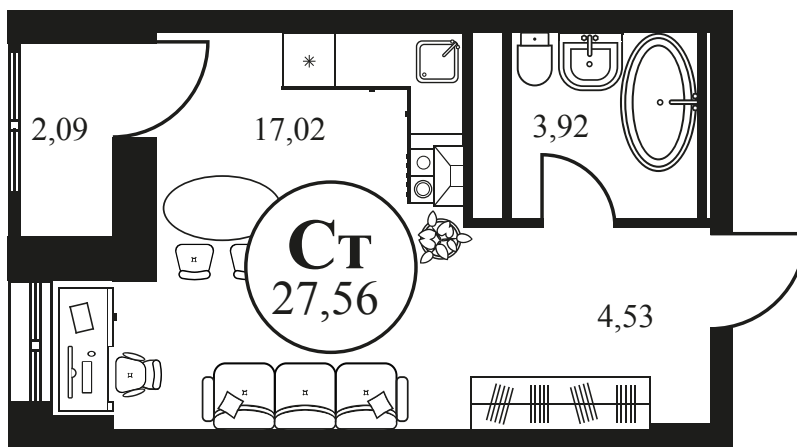

Номер: 1168

СТУДИЯ 27.56 М²

Отсканируйте QR-код и
смотрите на сайте
культураростов.рф

Цена по запросу

Корпус	2	Этаж	6
Секция	секция 2.4		

Адрес офиса продаж
г Ростов-на-Дону, ул Текучева, д 203

08.09.2024, 03:24