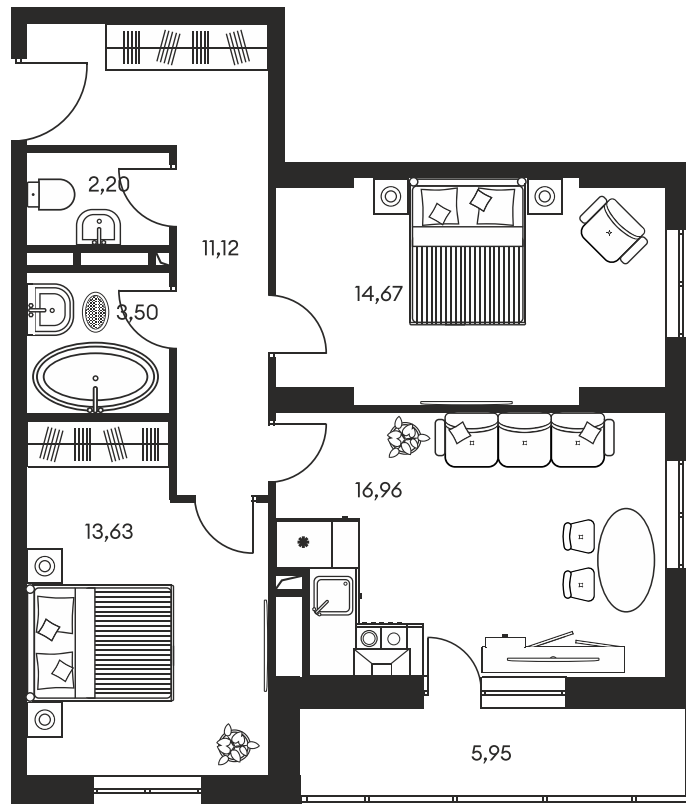

Номер: 313

3 КОМНАТНАЯ 69.75 м²

Отсканируйте QR-код и
смотрите на сайте
культура.ростов.рф

Цена по запросу

Корпус	1	Этаж	13
Секция	секция 1.2		

19.04.2026 21:44 (Мск)

Не является публичной офертой, цена может быть скорректирована.
Информация взята с сайта «культура.ростов.рф»