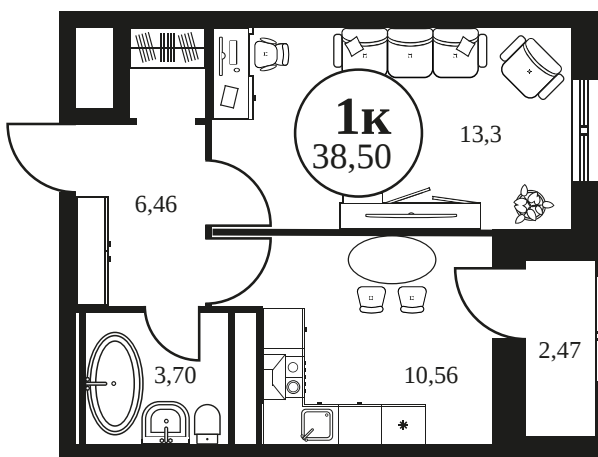

Номер: 1088

1 КОМНАТНАЯ 38.56 М²

Отсканируйте QR-код и
смотрите на сайте
культураростов.рф

Цена по запросу

Корпус	2	Этаж	24
Секция	секция 2.3		

Адрес офиса продаж
г Ростов-на-Дону, ул Текучева, д 203

07.10.2024, 03:11