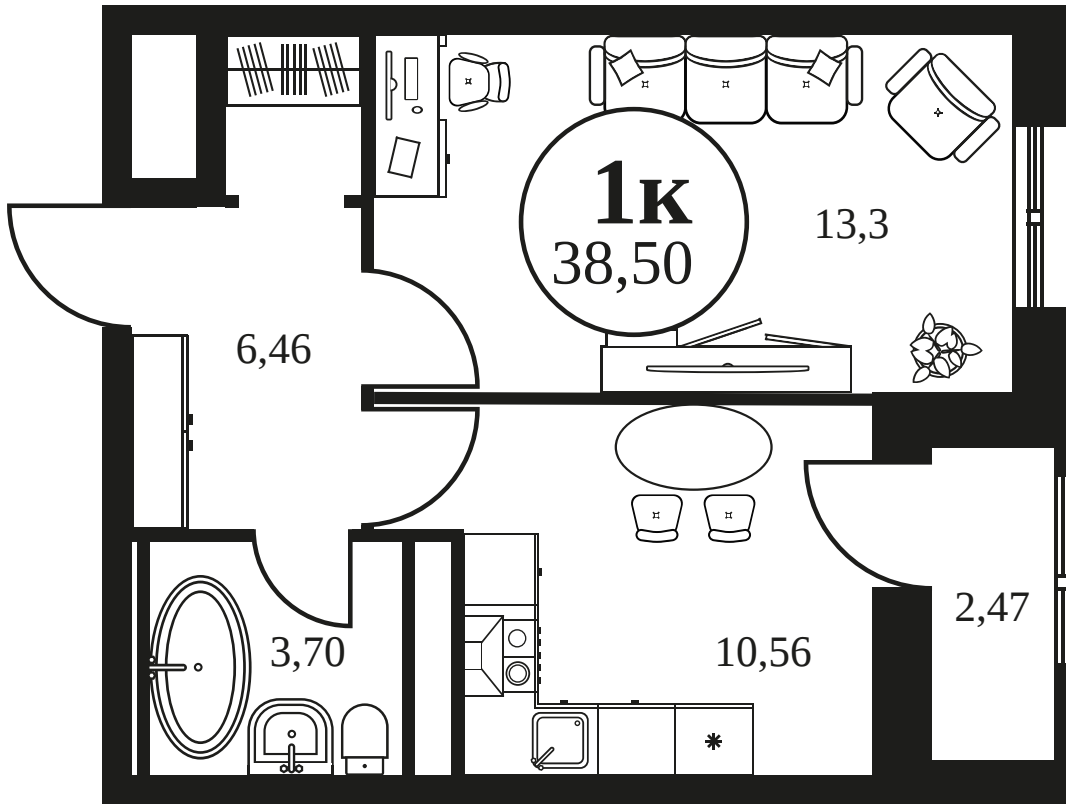

ЖК "КУЛЬТУРА"

АДРЕС

Текучева 203

Номер 1088

КВАРТИРА 1-КОМНАТНАЯ 38,56 М²

Корпус	2	Секция	секция 2.3
Этаж	24		

Цена по запросу

Отсканируйте QR-код и смотрите на сайте культура.ростов.рф