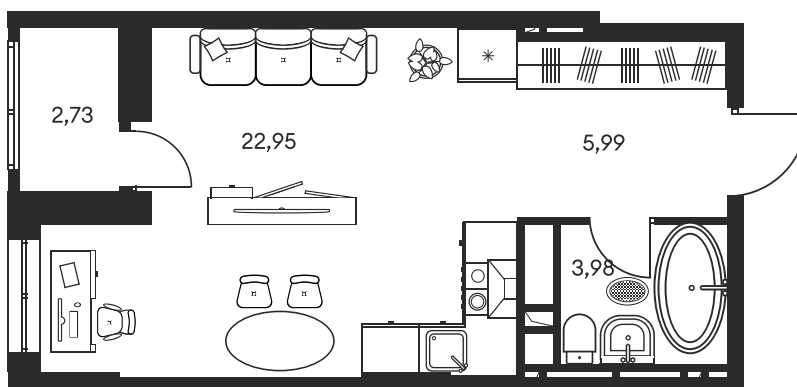

Номер: 587

СТУДИЯ 36.21 М²

Отсканируйте QR-код и
смотрите на сайте
культураростов.рф

Цена по запросу

Корпус	1	Этаж	18
Секция	секция 1.3		

Адрес офиса продаж
г Ростов-на-Дону, ул Текучева, д 203

08.09.2024, 00:21