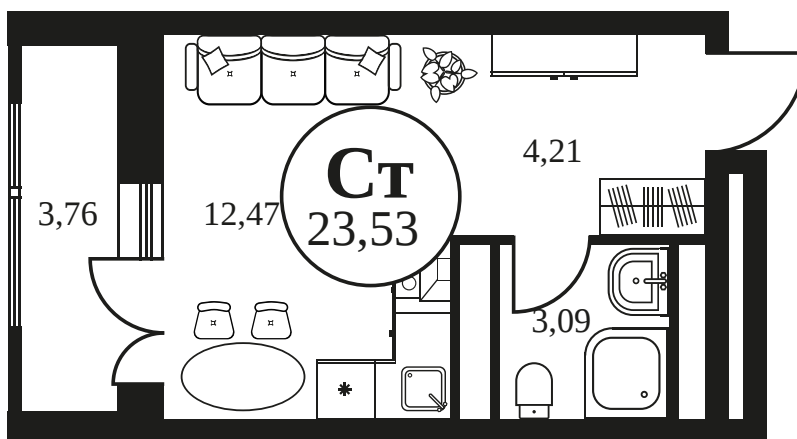

Номер: 121

СТУДИЯ 23.53 М²

Отсканируйте QR-код и
смотрите на сайте
культураростов.рф

Цена по запросу

Корпус	2	Этаж	9
Секция	секция 2.1		

Адрес офиса продаж
г Ростов-на-Дону, ул Текучева, д 203

07.10.2024, 01:43