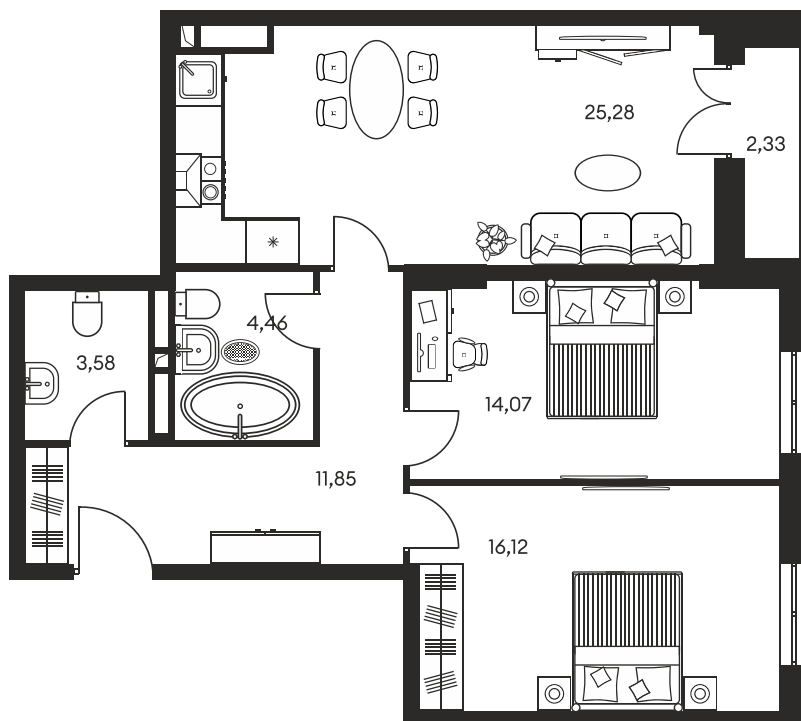

Номер: 192

3 КОМНАТНАЯ 78.68 М²

Отсканируйте QR-код и
смотрите на сайте
культураростов.рф

Цена по запросу

Корпус	1	Этаж	3
Секция	секция 1.2		

Адрес офиса продаж
г Ростов-на-Дону, ул Текучева, д 203

21.12.2024, 15:01