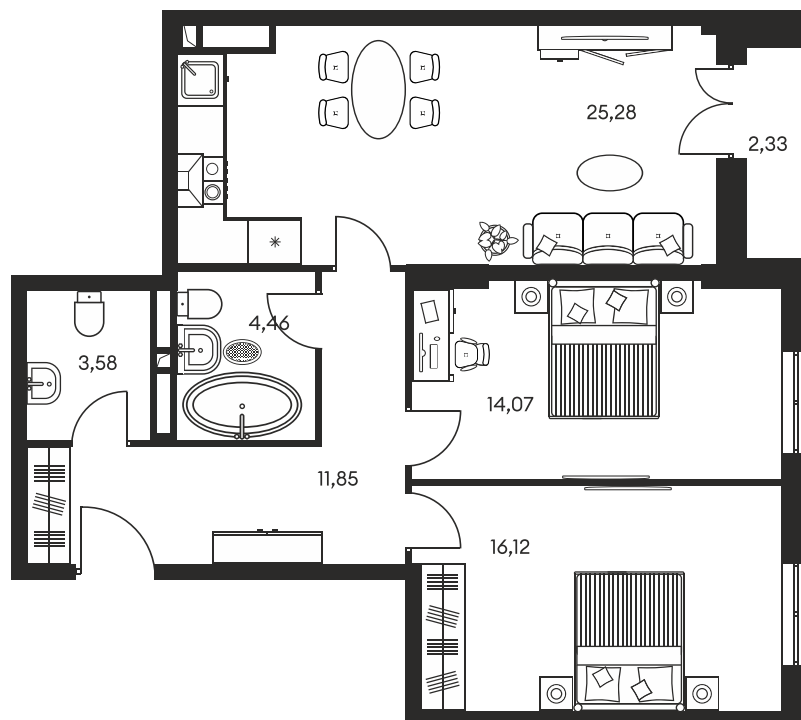

Номер: 192

3 КОМНАТНАЯ 79.44 м²

Отсканируйте QR-код и
смотрите на сайте
культура.ростов.рф

Цена по запросу

Корпус	1	Этаж	3
Секция	секция 1.2		

29.04.2026 22:50 (Мск)

Не является публичной офертой, цена может быть скорректирована.
Информация взята с сайта «культура.ростов.рф»