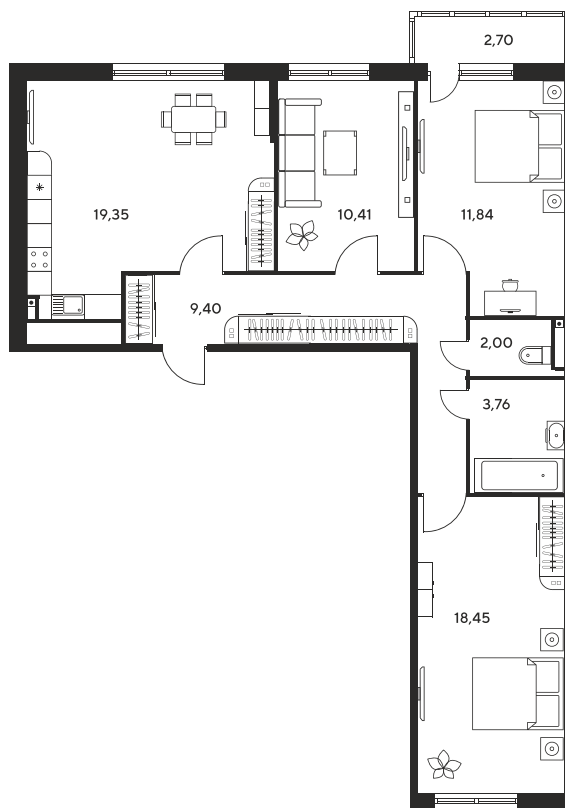

Номер: 61

2 КОМНАТНАЯ 43.25 М²

Отсканируйте QR-код и
смотрите на сайте
культураростов.рф

Цена по запросу

Корпус	2	Этаж	5
Секция	секция 2.1		

Адрес офиса продаж
г Ростов-на-Дону, ул Текучева, д 203

18.10.2024, 05:51