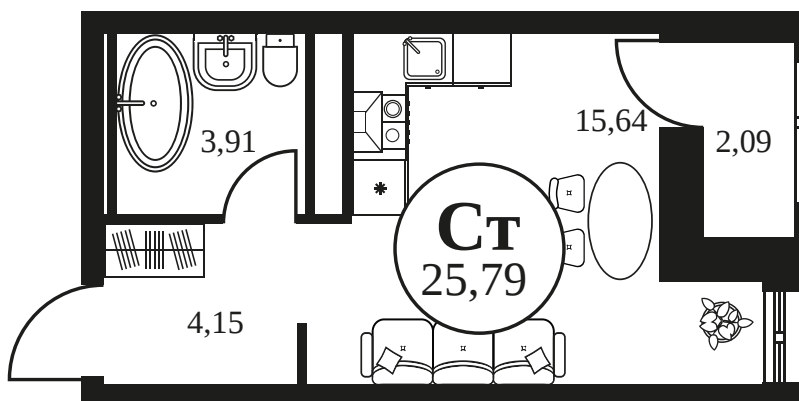

Номер: 883

СТУДИЯ 25.98 М²

Отсканируйте QR-код и
смотрите на сайте
культураростов.рф

Цена по запросу

Корпус	2	Этаж	12
Секция	секция 2.3		

Адрес офиса продаж
г Ростов-на-Дону, ул Текучева, д 203

26.12.2024, 13:18