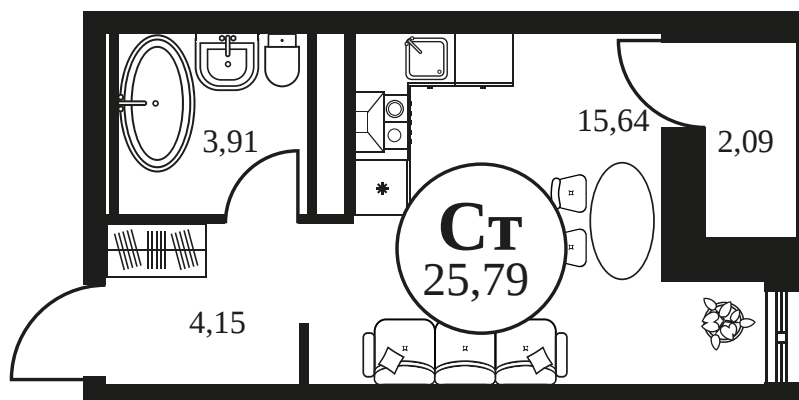

Номер: 883

Студия 25.98 м²

Отсканируйте QR-код и
смотрите на сайте
культура.ростов.рф

Цена по запросу

Корпус	2	Этаж	12
Секция	секция 2.3		

14.04.2026 09:24 (Мск)

Не является публичной офертой, цена может быть скорректирована.
Информация взята с сайта «культура.ростов.рф»