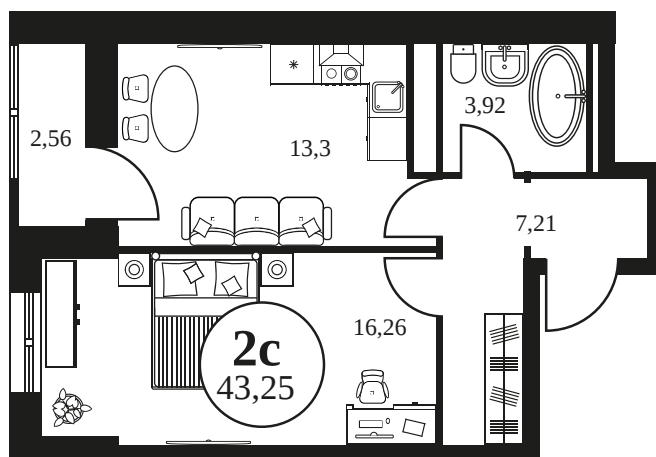

Номер: 220

СТУДИЯ 27.47 М²

Отсканируйте QR-код и
смотрите на сайте
культураростов.рф

Цена по запросу

| | | | |
|--------|------------|------|----|
| Корпус | 2 | Этаж | 15 |
| Секция | секция 2.1 | | |

Адрес офиса продаж
г Ростов-на-Дону, ул Текучева, д 203