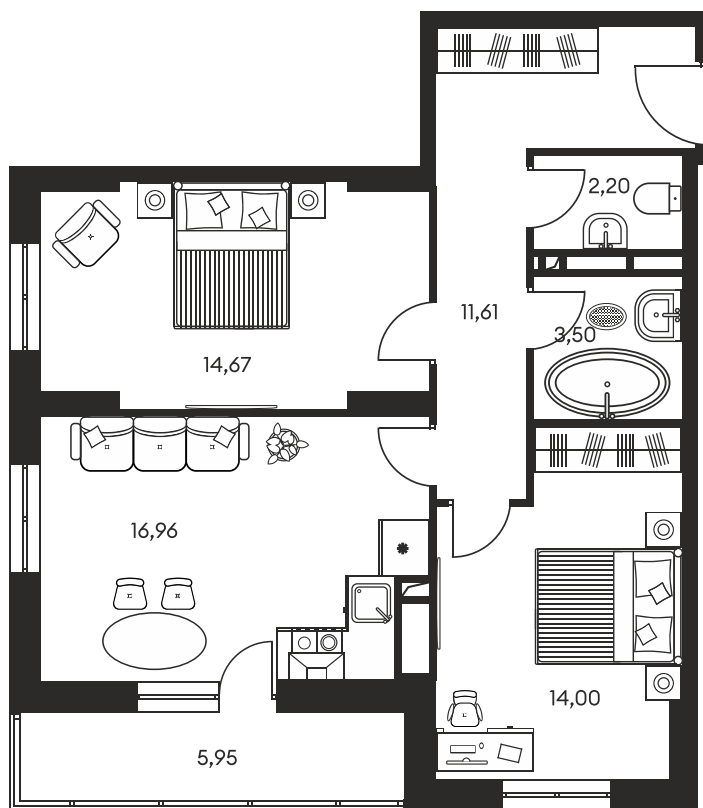

Номер: 500

3 КОМНАТНАЯ 70.2 М²

Отсканируйте QR-код и
смотрите на сайте
культураростов.рф

Цена по запросу

Корпус	1	Этаж	11
Секция	секция 1.3		

Адрес офиса продаж
г Ростов-на-Дону, ул Текучева, д 203

18.10.2024, 07:50