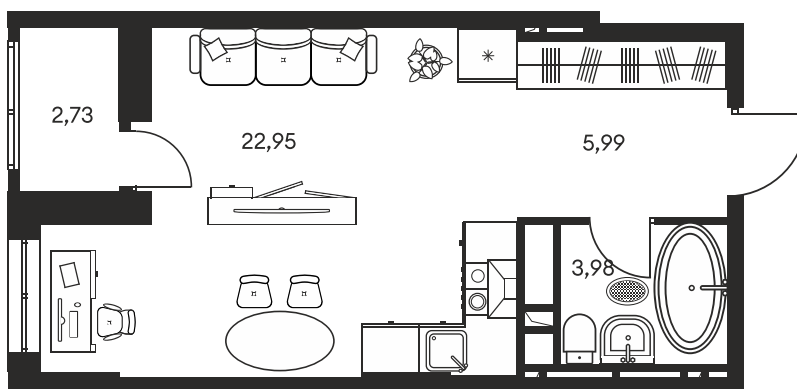

Номер: 503

СТУДИЯ 36.21 М²

Отсканируйте QR-код и
смотрите на сайте
культураростов.рф

Цена по запросу

Корпус	1	Этаж	11
Секция	секция 1.3		

Адрес офиса продаж
г Ростов-на-Дону, ул Текучева, д 203

21.12.2024, 16:33