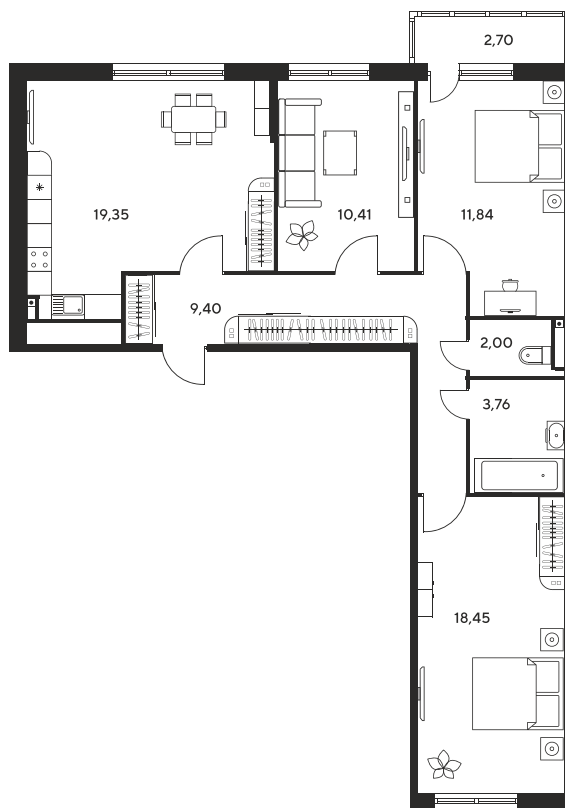

Номер: 27

2 КОМНАТНАЯ 38.84 М²

Отсканируйте QR-код и
смотрите на сайте
культураростов.рф

Цена по запросу

Корпус	2	Этаж	3
Секция	секция 2.1		

Адрес офиса продаж
г Ростов-на-Дону, ул Текучева, д 203

04.12.2024, 22:33