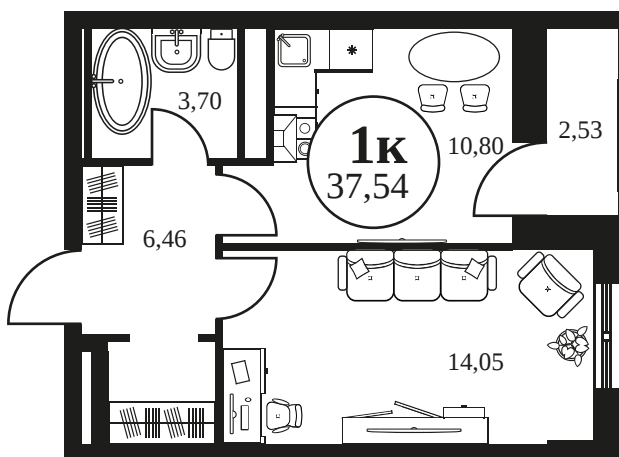

Номер: 1089

1 КОМНАТНАЯ 37.9 М²

Отсканируйте QR-код и
смотрите на сайте
культураростов.рф

Цена по запросу

Корпус	2	Этаж	25
Секция	секция 2.3		

Адрес офиса продаж
г Ростов-на-Дону, ул Текучева, д 203

07.10.2024, 01:15