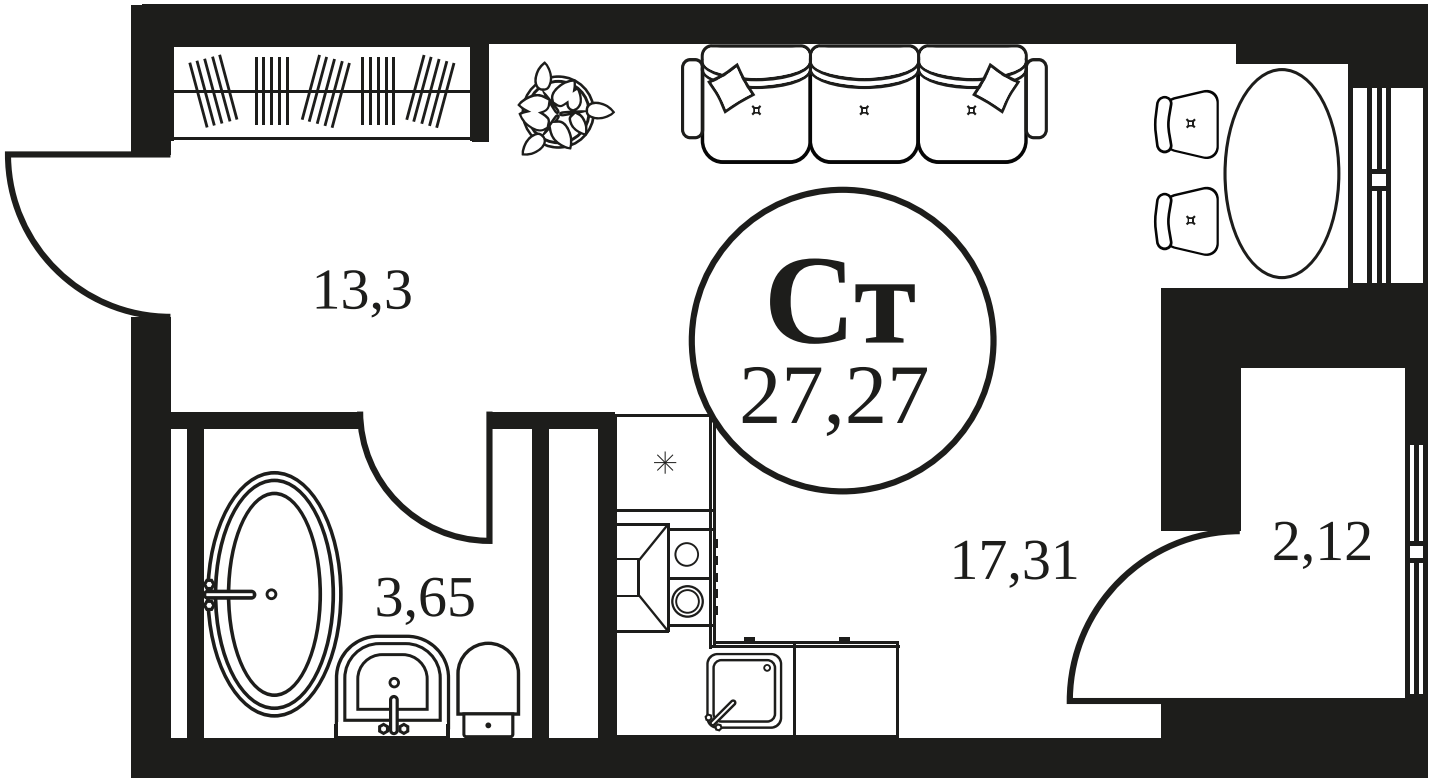

ЖК "КУЛЬТУРА"

АДРЕС

Текучева 203

Номер 815

СТУДИЯ 27,27 М²

Корпус	2	Секция	секция 2.3
Этаж	7		

Цена по запросу

Отсканируйте QR-код и смотрите на сайте культура.ростов.рф