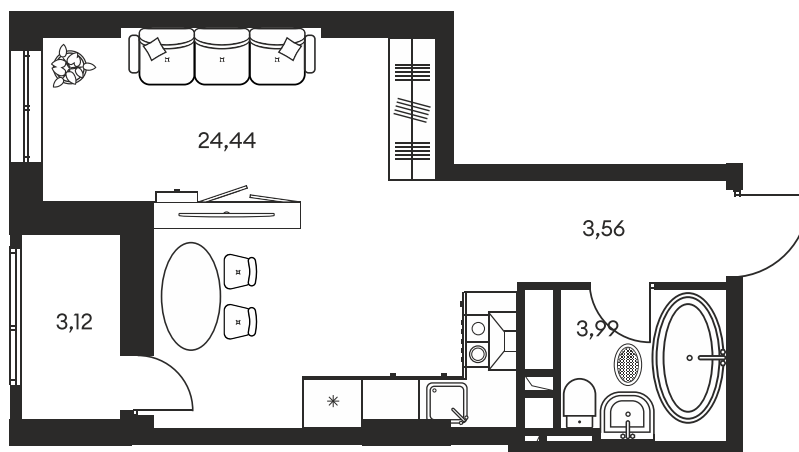

Номер: 20

Студия 35.78 м²

Отсканируйте QR-код и
смотрите на сайте
культура.ростов.рф

Цена по запросу

Корпус	1	Этаж	4
Секция	секция 1.1		

10.06.2026 13:54 (Мск)

Не является публичной офертой, цена может быть скорректирована.
Информация взята с сайта «культура.ростов.рф».