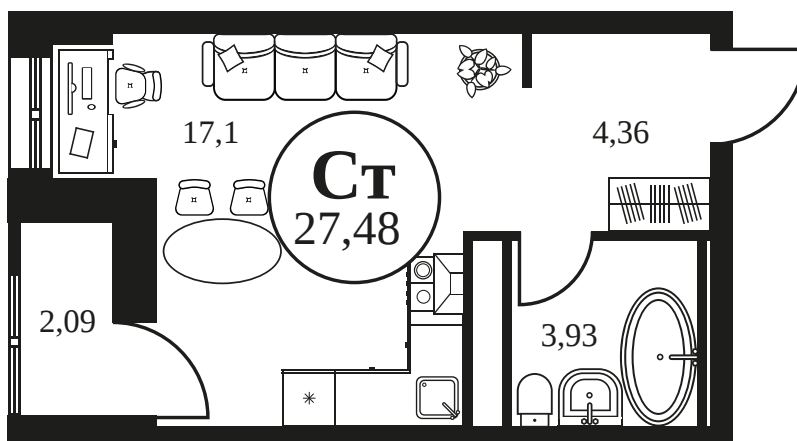

Номер: 903

Студия 27.68 м<sup>2</sup>

Отсканируйте QR-код и  
смотрите на сайте  
культура.ростов.рф

## Цена по запросу

Корпус	2	Этаж	13
Секция	секция 2.3		

29.04.2026 10:48 (Мск)

Не является публичной офертой, цена может быть скорректирована.  
Информация взята с сайта «культура.ростов.рф»