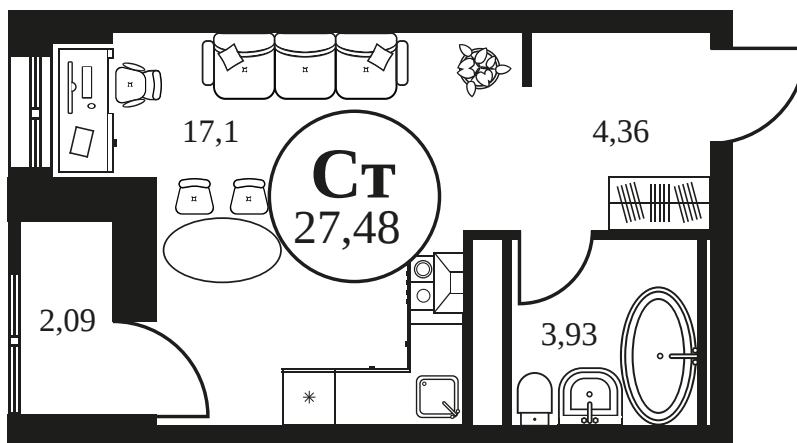

Номер: 903

СТУДИЯ 27.68 М²

Отсканируйте QR-код и
смотрите на сайте
культураростов.рф

Цена по запросу

Корпус	2	Этаж	13
Секция	секция 2.3		

Адрес офиса продаж
г Ростов-на-Дону, ул Текучева, д 203

18.10.2024, 08:41