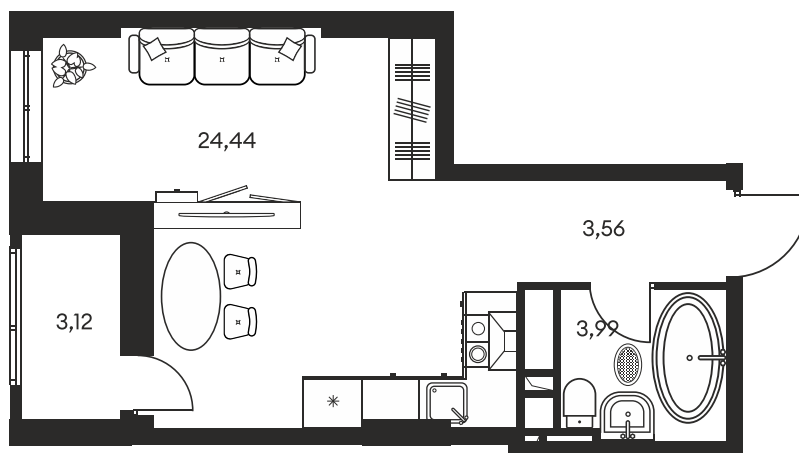

Номер: 672

СТУДИЯ 35.32 М²

Отсканируйте QR-код и
смотрите на сайте
культураростов.рф

Цена по запросу

Корпус	1	Этаж	8
Секция	секция 1.4		

Адрес офиса продаж
г Ростов-на-Дону, ул Текучева, д 203

09.08.2024, 17:40

Не является публичной офертой, цена может быть скорректирована.
Информация взята с сайта «культураростов.рф»